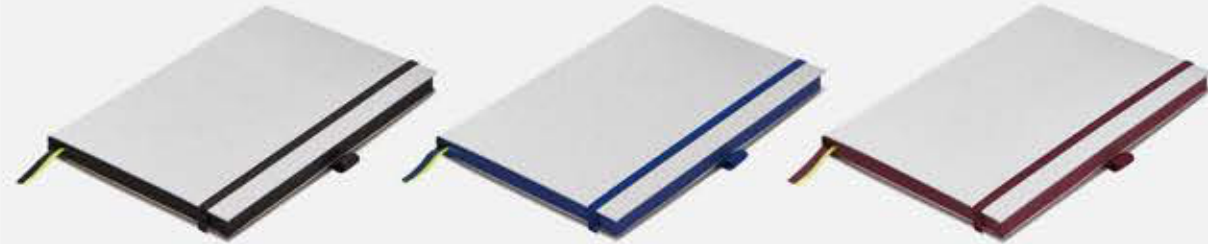

Nib grades · Plumines:
EF*, F, M, B

LAMY B1 – B2 Hardcover

Notebook with Hardcover · DIN A5 or A6 · Lamy ruling · 192 pages, 90 g/m², ivory · with pen loop · 2 ribbon markers · back paper pocket · minimum sales package: 3 pcs. per colour and size
 Libreta de tapa dura · DIN A5 o A6 · lineado de Lamy · 192 páginas, 90 g/m², chamois · con portabolígrafos · 2 marcadores · bolsillo plegable en la tapa · cantidad mínima de pedido: 3 piezas por color e formato