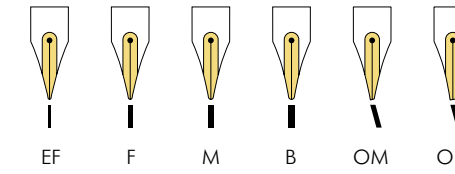

Nib grades · Plumines

LAMY Z 55

Nibs made of gold 14 ct., bicolour, partially rhodium plated
Plumines de oro de 14 quilates bicolor, parcialmente rodiado