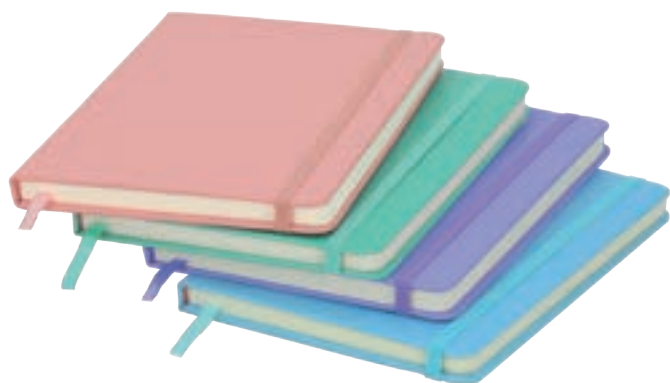

COUTO O 105

NUEVO

MT Poliuretano **M** 14.5 x 21 cm **E** 50 Pzas

MI Pasta: 5 x 14 cm / Madera: 3 x 5 cm

TI Grabado Láser / Bajo Relieve / Serigrafía / Tampografía

Libreta de poliuretano con hojas de raya y bambú que sirve como soporte para celular.