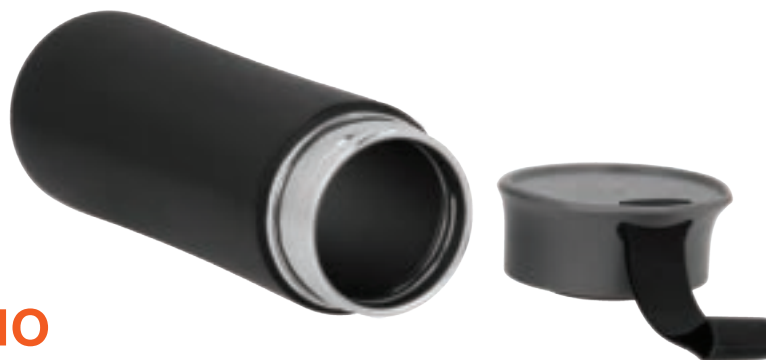

YAREN

T 63

MT Acero Inoxidable **M** 6 x 23 cm **E** 50 Pzas **MI** 6 x 13 cm **TI** Grabado Láser / Serigrafía / Tampografía

Termo insulado al vacío con doble pared de acero inoxidable y acabado mate. Incluye tapa enroscable y correa de silicón. Cap. 380 ml.

VOLCANO

T 107

MT Acero Inoxidable / Plástico **M** 6.5 x 19 cm **E** 50 Pzas **MI** 6 x 10 cm **TI** Grabado Láser / Tampografía / Serigrafía

Termo insulado al vacío con doble pared de acero inoxidable. Incluye tapa enroscable y correa de silicón. Cap. 230 ml.