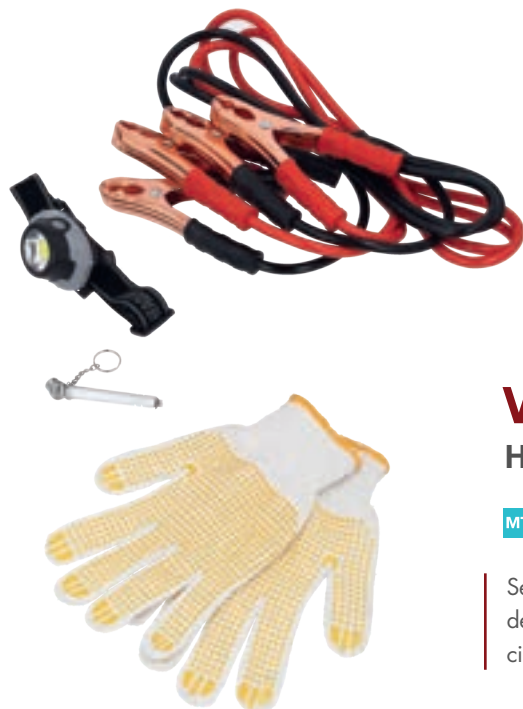

VOLTO

HR 024

MT Metal / Poliéster **M** 17 x 33 cm **E** 10 Pzas **MI** 9 x 4 cm **TI** Serigrafía

Set de cables de 100 MAh para pasar corriente, calibrador de presión de aire, guantes y lámpara con LED. Incluye estuche de tela con cierre y cinta reflectora.