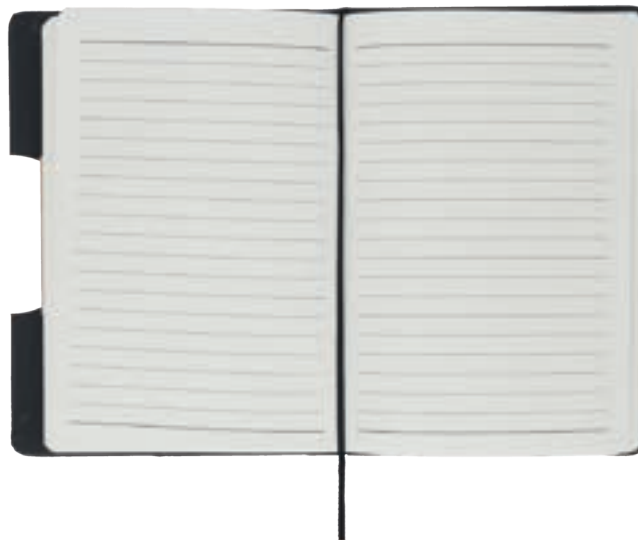

COUTO O 105

NUEVO

MT Poliuretano **M** 14.5 x 21 cm **E** 50 Pzas

MI Pasta: 5 x 14 cm / Madera: 3 x 5 cm

TI Grabado Láser / Bajo Relieve / Serigrafía / Tampografía

Libreta de poliuretano con hojas de raya y bambú que sirve como soporte para celular.