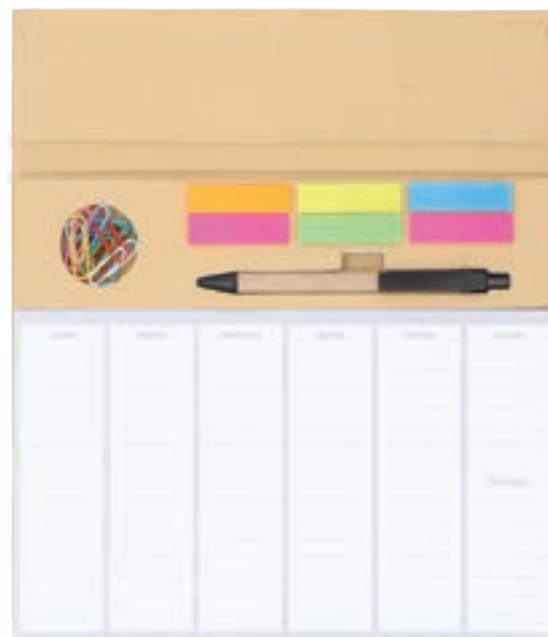

SUKU

LE 036

NUEVO

MT Cartón **M** 15 x 11.5 cm **E** 60 Pzas

MI 3.5 x 8 cm **TI** Serigrafía / Tampografía

Block de notas ecológico con 100 hojas blancas, notas adhesivas y bolígrafo.