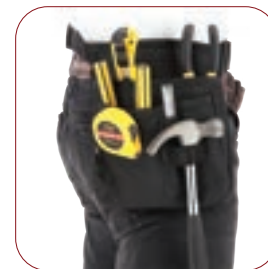

TRUP

BL 071

MT Poliéster M 17.5 x 20.5 cm E 100 Pzas MI 5 x 7 cm

TI Serigrafía / Tampografía

Cinturón con compartimentos para herramientas, correa ajustable y broche de seguridad.

SECURE

BL 119

MT Poliéster M 55 x 70 cm E 100 Pzas MI 27 x 21 cm TI Serigrafía