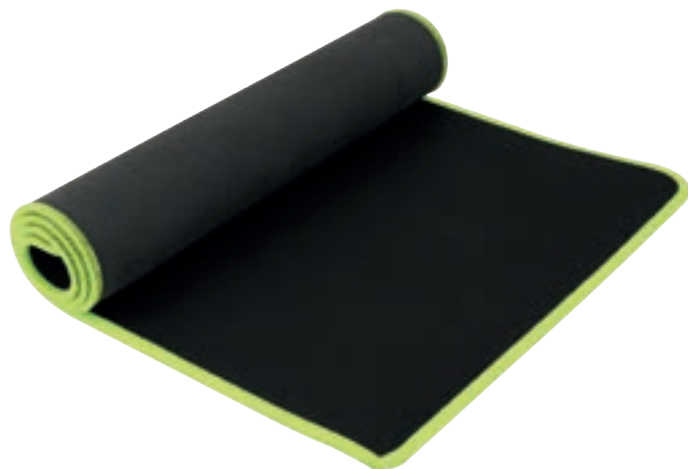

Reloj de pared rectangular. Utiliza una batería AA (No incluida).

GAMER

O 099

NUEVO

MT Plástico
 M 68.5 x 30 cm
 E 50 Pzas
 MI 21 x 27 cm
 TI Serigrafía

Tapete mouse pad con superficie suave y base antiderrapante.