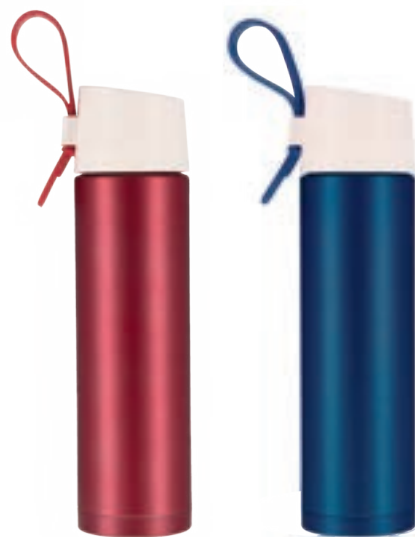

YAREN

T 63

MT Acero Inoxidable **M** 6 x 23 cm **E** 50 Pzas **MI** 6 x 13 cm **TI** Grabado Láser / Serigrafía / Tampografía

Termo insulado al vacío con doble pared de acero inoxidable y acabado mate. Incluye tapa enroscable y correa de silicón. Cap. 380 ml.

VOLCANO

T 107

MT Acero Inoxidable / Plástico **M** 6.5 x 19 cm **E** 50 Pzas **MI** 6 x 10 cm **TI** Grabado Láser / Tampografía / Serigrafía

Termo insulado al vacío con doble pared de acero inoxidable. Incluye tapa enroscable y correa de silicón. Cap. 230 ml.