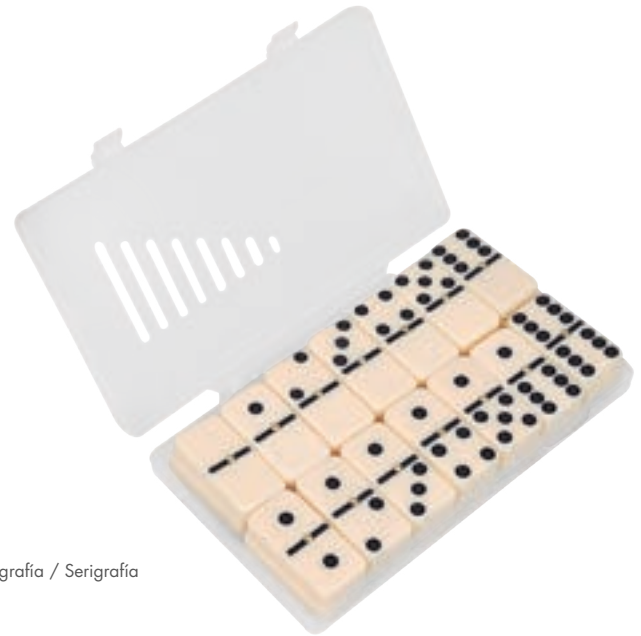

MACAO

TL 016

MT Plástico **M** 17.5 x 10.5 cm **E** 40 Pzas **MI** 9 x 4 cm **TI** Tampografía / Serigrafía

| Dominó con 28 fichas y estuche de plástico.

ARES

TL 002

MT Madera / Plástico **M** 18.5 x 4 cm **E** 60 Pzas **MI** 14 x 4 cm

TI Serigrafía / Tampografía / Grabado Láser / Bajo Relieve

| Dominó de plástico con estuche de madera.