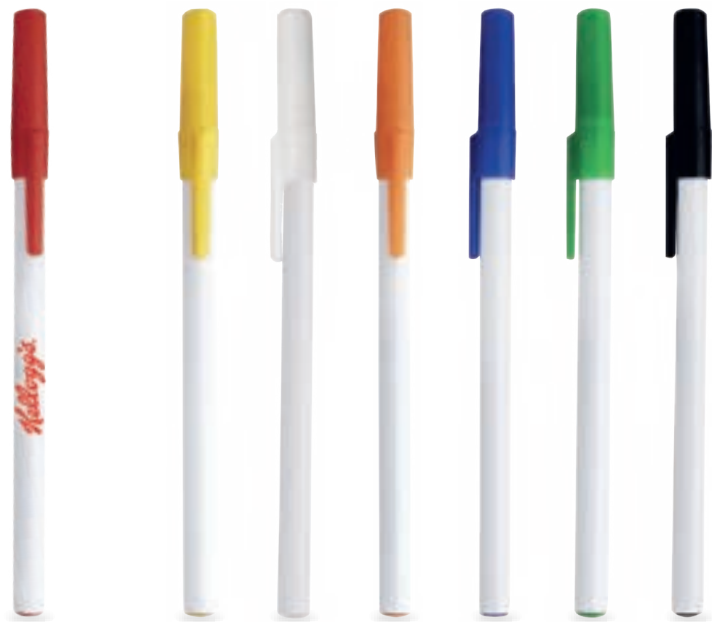

FORRAN

BP 925

MT Plástico M 0.8 x 15 cm E 2,000 Pzas

MI 0.6 x 5.8 cm TI Serigrafía / Tampografía

Bolígrafo de plástico con tapa de color.