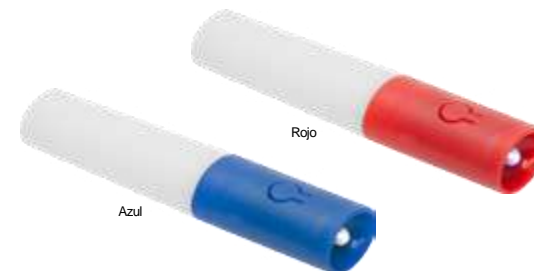

T451

Taza mágica "Wifi" 📶

Ø 8 x 9,8 x 12 cm. Capacidad 320 ml. Cerámica. Taza termosensible, la imagen cambia de color al incorporar cualquier líquido caliente dentro de la taza. Presentación en caja de regalo.

T407

Brazalete led

19,5 x 4 cm. Plástico y polyester. Brazalete ajustable con cierre de velcro y detalle reflejante. 2 luces led que permite 2 formas de alumbrar: fijo/estable y la segundo intermitente. Botón de encendido y apagado. Incluye batería

T519

Botella "Squeeze"

Ø 8 x 22,7 cm. Capacidad 670 ml. Plástico. Cuerpo de color y tapa plástica de rosca color negro con boquilla para beber.

Excelente opción para hidratación deportiva, diseño ergonómico que permite un agarre fácil y versátil, válvula de salida de líquido unidireccional.

T492

Linterna "Inter" 📶

12 x 2 cm. Plástico. Linterna con luz led blanca y luz de color fija e intermitente. Presionando una vez el botón refleja luz led fija, pulsando dos veces el botón, se enciende la luz del mismo color que el cuerpo de la linterna y presionado el botón tres veces enciende la luz de color de manera intermitente.

Azul

Rojo