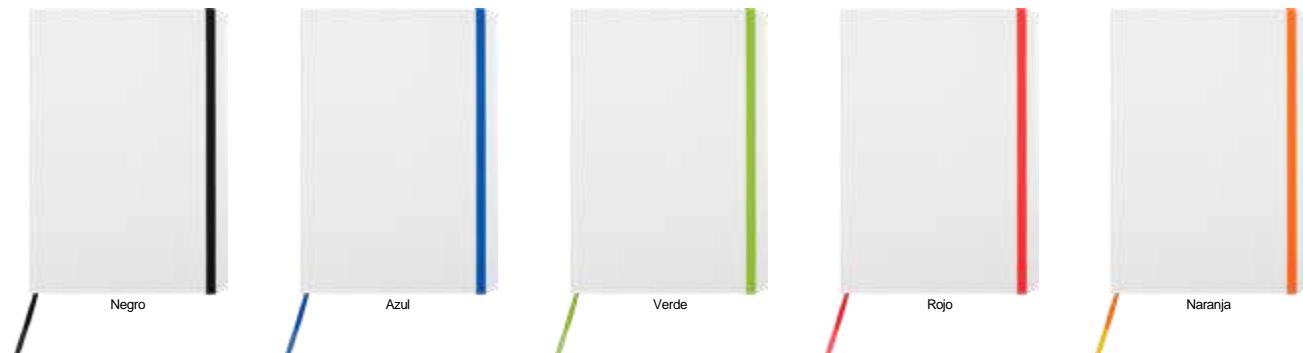

T524

Libreta mediana "White"

21 x 14,5 x 1 cm. Cartón. Libreta de pasta dura color blanco. Contiene 80 hojas rayadas, separador de tela. Cierra con banda elástica de color.

RECICLABLE

T525

Libreta pequeña "White"

14,3 x 9,2 x 1,1 cm. Cartón. Libreta de pasta dura color blanco. Contiene 80 hojas rayadas, separador de tela. Cierra con banda elástica de color.

RECICLABLE