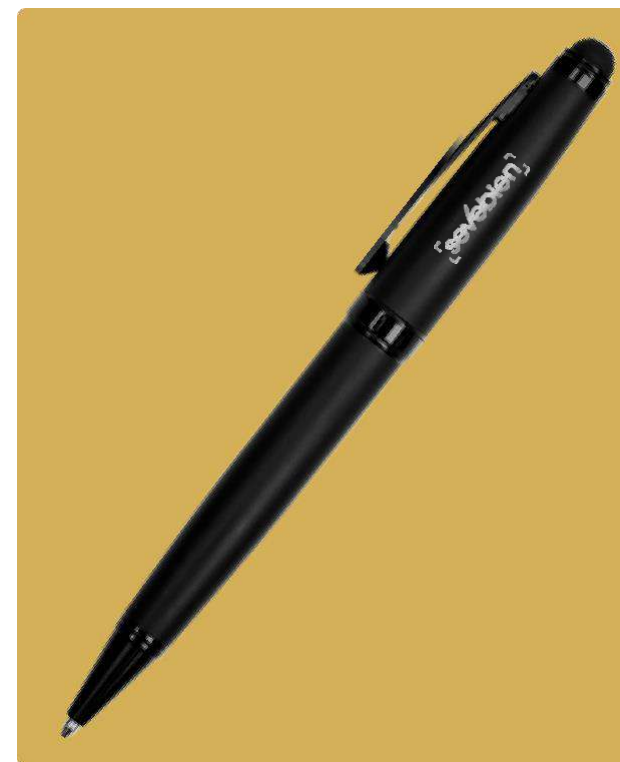

Negro

BP272 Bolígrafo "Lucky"

Bambú. Cuerpo color madera. Pulsador, clip y punta plástica de color, grip de goma a juego. Tinta negra.

Rojo Negro

BP283 Bolígrafo metálico "Milos"

Metálico. Cuerpo color negro engomado. Clip, puntera y detalles en color plata. Apertura giratoria. Tinta negra. Con estuche de cartón. Destape electroplateado en la parte superior. Presentación en caja de regalo.

BP189 Duo bolígrafo + resaltador

Plástico. Con tapa. Detalles en color negro. Tinta negra. Resaltador fluorescente amarillo en la parte inferior.

Plata

Negro

-  TAMPO
-  LÁSER
-  PANTÓGRAFO

BP294

Bolígrafo metálico "Getty"

Acero inoxidable. Bolígrafo rollerball. Cuerpo lacado negro mate. Clip y puntera color plata. Tinta negra. Presentación en caja de regalo.

Negro

-  LÁSER
-  PANTÓGRAFO

BP263

Bolígrafo metálico "Misisipi"

Metal. Cuerpo con acabado mate. Clip y punta de metal. Touch en la parte superior. Apertura giratoria. Con estuche. Destape electroplateado en la parte superior. Presentación en caja de regalo.

Plata

Negro

BP281

Bolígrafo "Volga" 🎁

Metálico. Cuerpo color mate. Clip y anillo metálico. En la parte superior destape electroplateado. Apertura giratoria. Tinta negra. Presentación en caja de regalo.

Negro