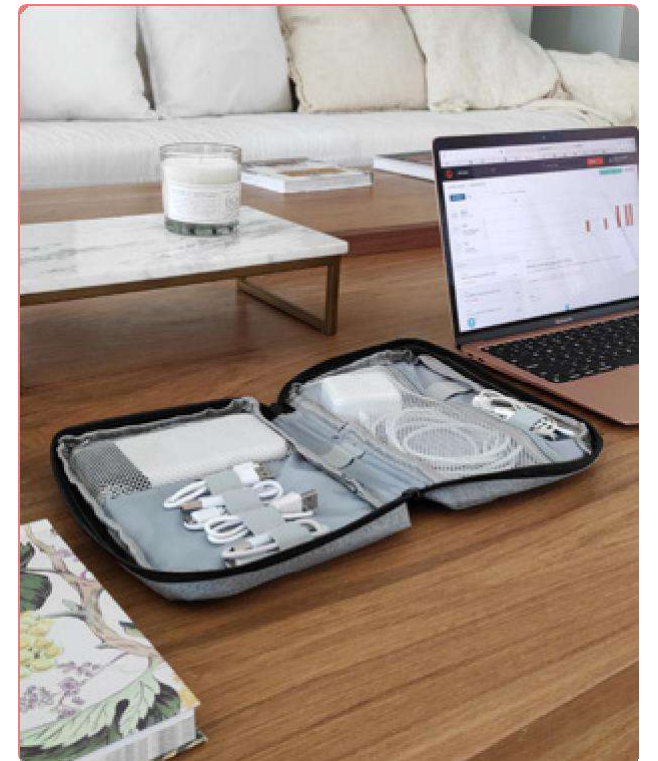

T408

Audífono "In Box"

Ø 5 cm. Plástico. Audífonos en estuche circular con auriculares de 117 cm aprox.

EC742

Organizador de cables "Fillmore"

26 x 19 x 5 cm. Poliéster. Organizador para cables y accesorios. Cuenta con dos bolsillos de red con cierre. 4 elásticos que permiten enrollar y guardar los cables, 1 elástico porta bolígrafo y 2 elásticos amplios. **No incluye accesorios.**

Nuevos colores!