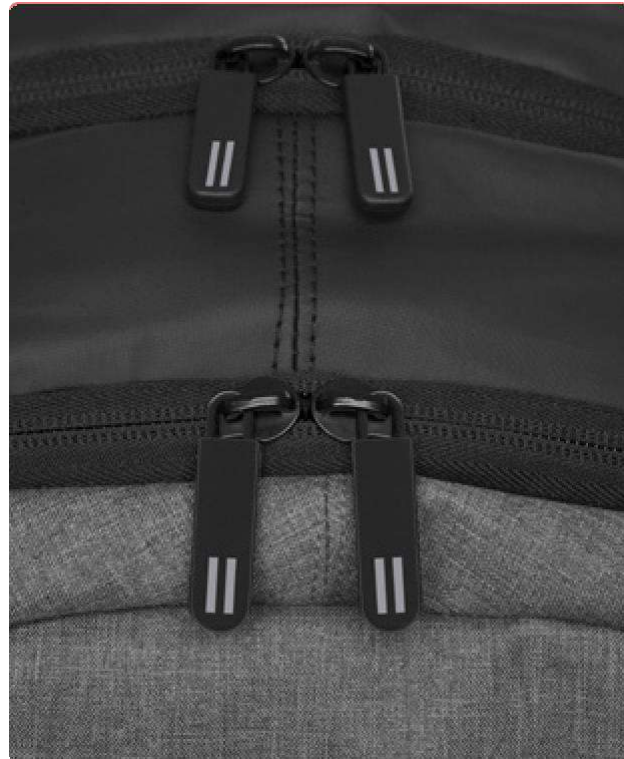

Negro

SERI
TAMPO
BORDADO
TRANSFER

C533

Mochila "Grey"

46 x 32 x 13 cm. Capacidad 19 litros. Poliéster 600D Snow: resistente al agua. Mochila portanotebook. Bolsillo frontal e intermedio con cierre. Compartimento principal acojinado con porta laptop y porta tablet. Correas ajustables y espalda acojinada. Tiradores de cierres engomados.