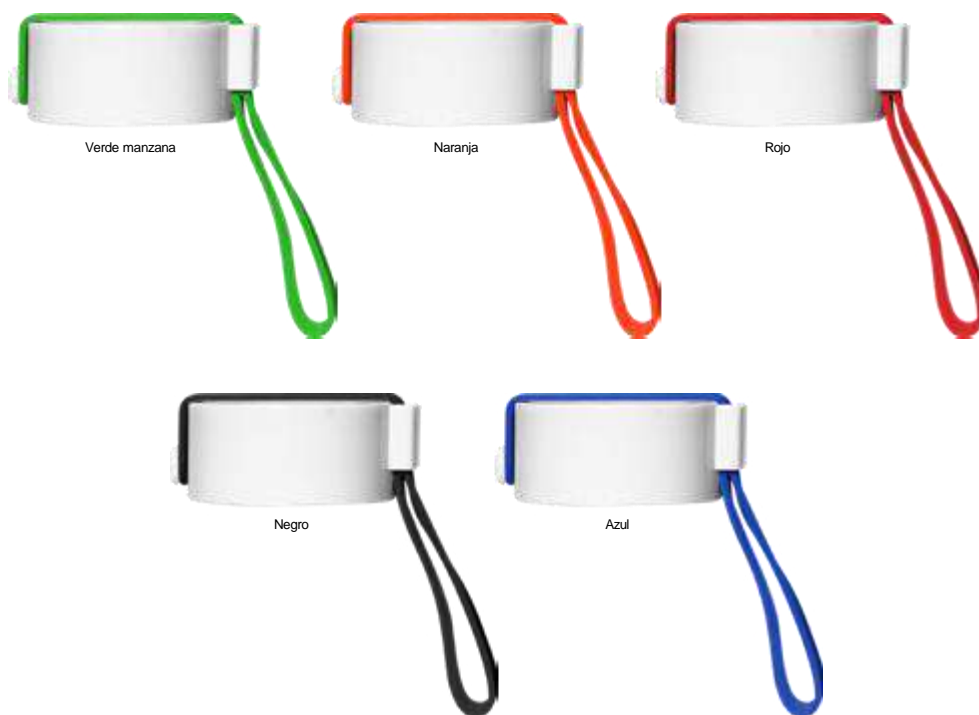

T520 + T540K

Botella de plástico "Ocean"

Ø 8 x 20,5 cm. Capacidad 810 ml. Plástico. Peso de la botella: 61 gramos. Peso de la tapa: 23 gramos. Cuerpo traslúcido.

ATENCIÓN: Botella, tapa y jareta se entregan por separado. No utilizar con bebidas gaseosas ni líquidos calientes. El manejo de este producto es delicado. No exponer al sol y temperaturas altas.