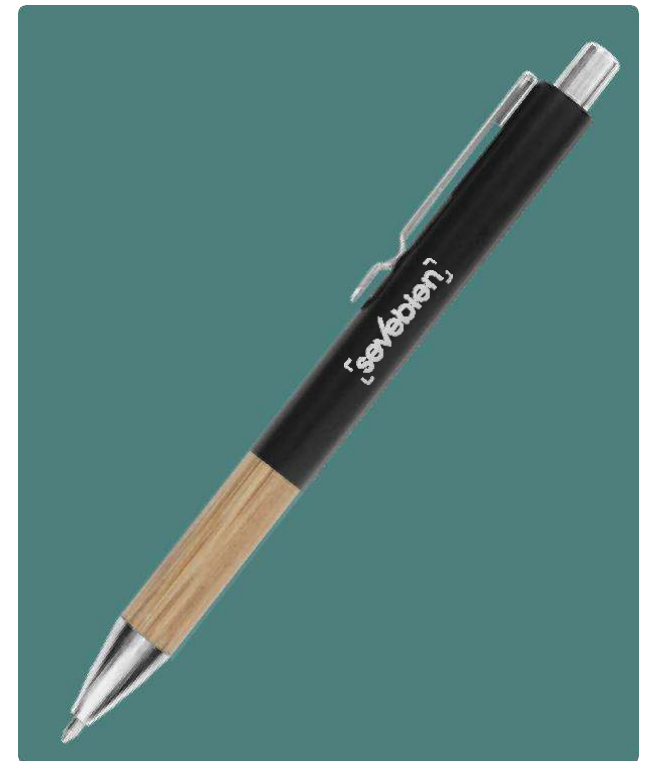

REUTILIZABLE RECICLABLE

BP218

Bolígrafo de bambú

Bambú. Cuerpo de bambú con clip metálico. Pulsador y puntera de plástico color plata. Tinta negra. Punta táctil touch para pantallas táctiles.

REUTILIZABLE RECICLABLE

BP298

Bolígrafo "VeryWood"

Bolígrafo con cuerpo de bambú y punta plástica de diferentes colores. Tinta Negra.

REUTILIZABLE RECICLABLE

Blanco

Verde

Negro

BP299

Bolígrafo "Tagus"

Metal. Cuerpo de aluminio en diferentes colores. Grip de bambú. Clip metálico. Pulsador y puntera plásticas color plata. Tinta negra. Destape color plata.

REUTILIZABLE RECICLABLE

Azul

Gris

Negro

BP272 Bolígrafo "Lucky"

Bambú. Cuerpo color madera. Pulsador, clip y punta plástica de color, grip de goma a juego. Tinta negra.

Rojo Negro

BP283 Bolígrafo metálico "Milos"

Metálico. Cuerpo color negro engomado. Clip, puntera y detalles en color plata. Apertura giratoria. Tinta negra. Con estuche de cartón. Destape electroplateado en la parte superior. Presentación en caja de regalo.