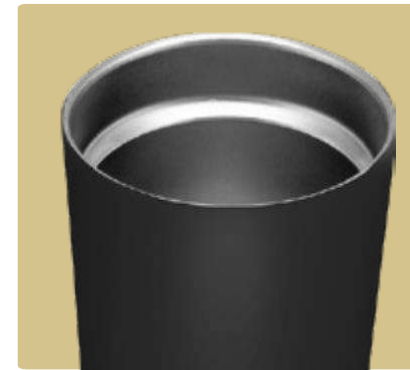

Nuevo!

T643

Mug térmico "Nórdico" ☺

Ø 8,6 x 18,5 cm. Capacidad 600 ml. Acero inoxidable. Mug doble pared, sellado al vacío. Interior en acero 304 y exterior en acero 201, con detalles de Bambú. Tapa plástica transparente, con sistema antiderrame. Mantiene hasta 12 hs la temperatura de las bebidas calientes y 24 hs de las bebidas frías. Presentación en caja de regalo kraft.