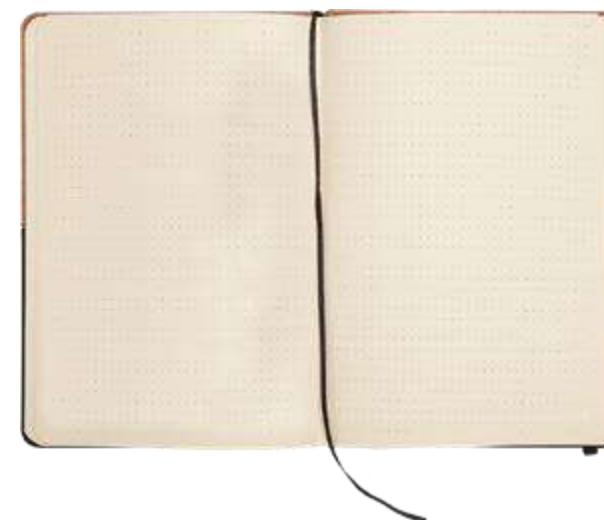

C495 Carpeta "Stylus II"

33,5 x 25 cm. (cerrado). 53 x 25 cm. (abierto). Simil Cuero y Lino 150D. Carpeta con cierre. Exterior acojinado. Plaqueta metálica para grabado (Medida: 5 x 2 cm). Interior: Compartimento porta tablet, tarjetero, calculadora y 3 portabolígrafos elásticos. Incluye block blanco de 20 hojas tamaño A4.

Negro

T277

Libreta mediana

21 x 14 x 1,5 cm Cartón. 80 páginas rayadas. Separador de hojas en tela. Cierre con banda elástica. Sobre portapapeles en el interior de la pasta posterior.

RECICLABLE

Rojo

Azul

Negro

Plata

T535

Libreta "Grecia"

21 x 14,2 x 1,3 cm (cerrado) 21 x 28 x 1,3 cm. (abierto) Libreta de símil corcho y PU con detalle de costura. 80 hojas con renglones punteados, señalador de tela y elástico de color que cierra o sostiene la hoja.