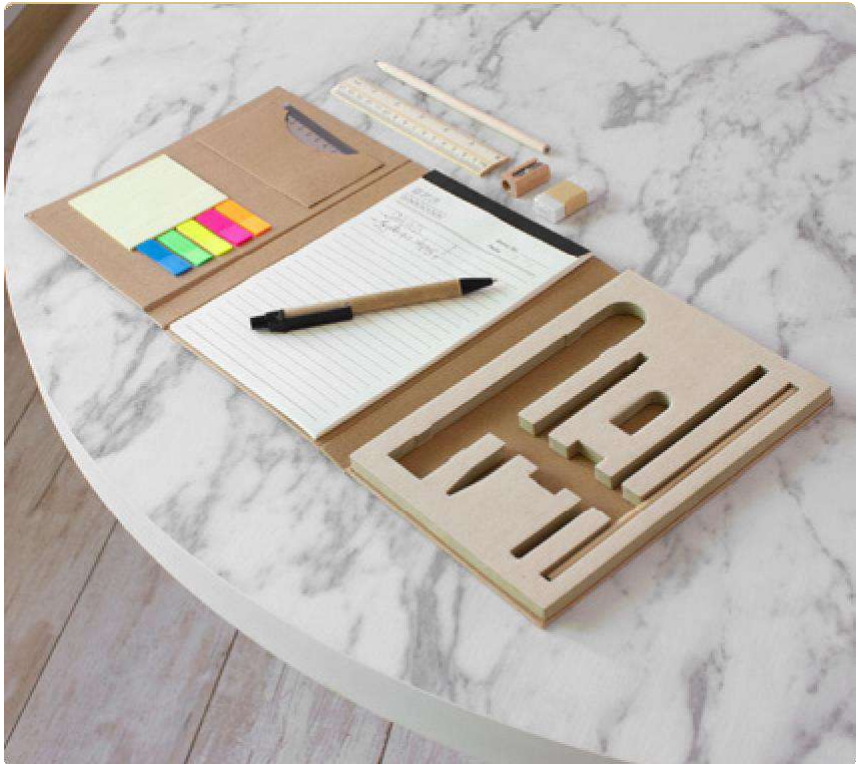

RECICLABLE

Cartón

Nuevo!

T621 Cuaderno memo semanal "Workit"

15 x 21 x 2.4 cm. (cerrado) y 48 x 21 cm. (abierto). Cartón kraft de gran firmeza. Cuaderno anotador múltiples funciones. El kit contiene: un block de 40 hojas rayadas con fecha y día de la semana, regla de madera, regla de pvc, dos lápices negros, goma de borrar, sacapuntas y bolígrafo tinta negra. Además un set de Post-it cuadrados amarillos y tiras plásticas autoadhesivas de diferentes colores. Cierre del cuaderno con banda elástica.