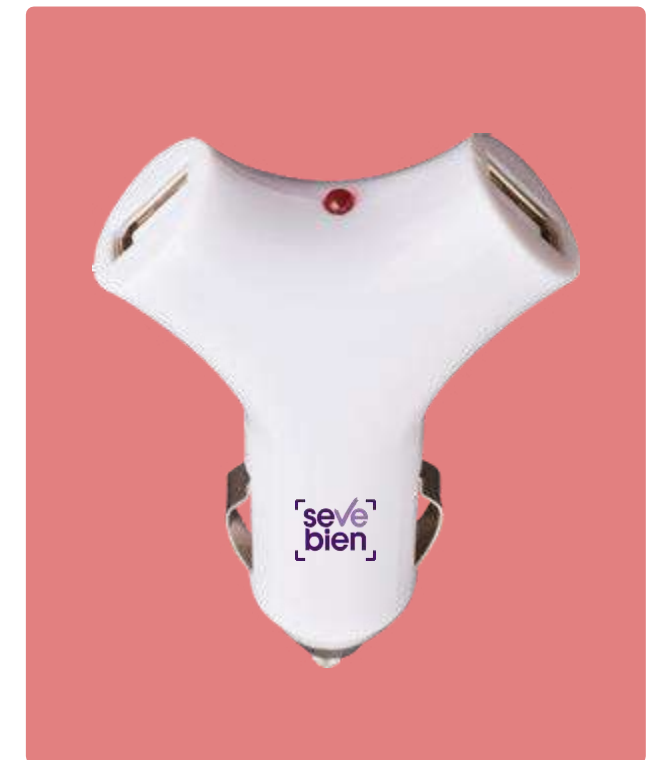

EC731 Adaptadores "Felin"

Medidas de los cables con adaptador 8 cm aprox. Medida del sujetador de los cables 5 x 2,5 cm. Los adaptadores son para Android / iPhone, Android Type C y adaptador USB.

EC686 Multipuertos "Circle" 📦

Ø 5 cm. Plástico. Multipuertos. Cuatro puertos USB que permite conectar varios dispositivos al mismo tiempo. USB carga que provee la fuente de energía. Presentación en caja de regalo.

T321 Cargador USB para auto doble salida 📦

7,5 x 4 x 1,5 cm. Plástico. Cargador que se conecta al encendedor del auto con ajustadores metálicos. 2 entradas USB. No incluye cable. Entrada: DC 12-24 V y de salida DC 5V / 2.1 A. Presentación en caja de regalo.

T463 Cargador para auto 📦

8 x 3 cm. Plástico. Cargador USB para auto con dos entradas USB. Luz de encendido. Presentación en caja de regalo.