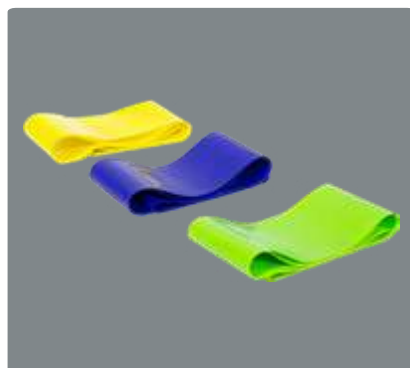

Rojo Azul Negro

T596

Bandas elásticas para entrenamiento "Full Body"

30 x 5 cm. Silicona. 1 SET de tres bandas de diferentes colores y diferentes resistencias para hacer gimnasia. La banda verde tiene una resistencia de 2,27 kg, la banda azul 4,54 kg, la banda amarilla 6,80 kg. Ideal para hacer sentadillas, trabajar bíceps, tríceps, fortalecer glúteos y muchos ejercicios más. Presentación en caja plástica transparente de 11,5 x 9,2 x 2,8 cm.