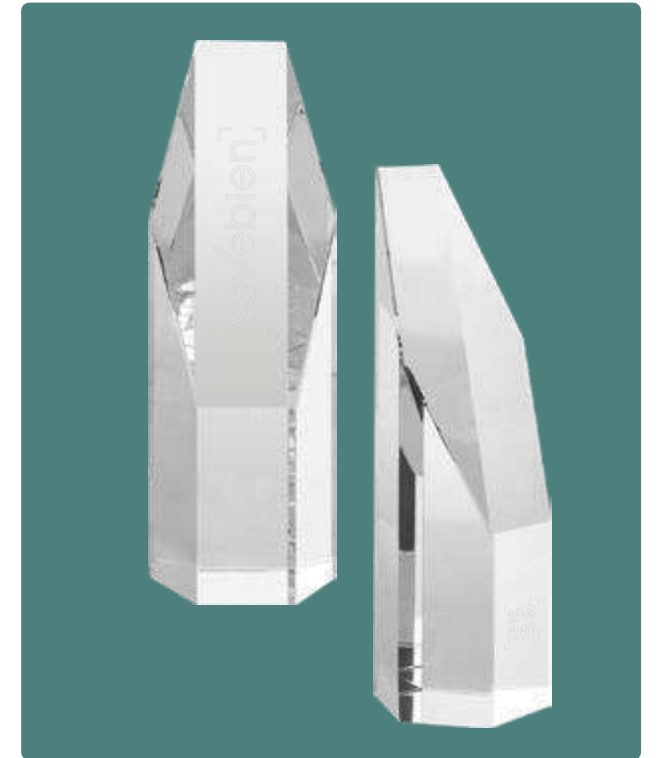

19 x 5,6 x 3 cm. Cristal. Bloque de cristal en forma de prisma 3D. Corte diagonal en la parte superior. Permite grabado de logo o texto. Con estuche protector.

Transparente

LÁSER 3D

T459

Set de oficina “Cubo”