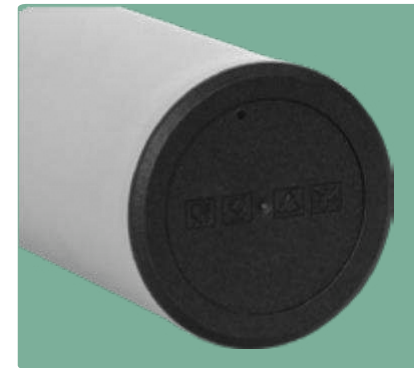

Nueva!

T654 Botella "Pretty" 📦

Ø 7 x 19 cm. Capacidad 450 ml. Vidrio y polipropileno. Botella de vidrio con recubrimiento plástico. Tapa a rosca con detalles metálicos. Presentación en caja de regalo.