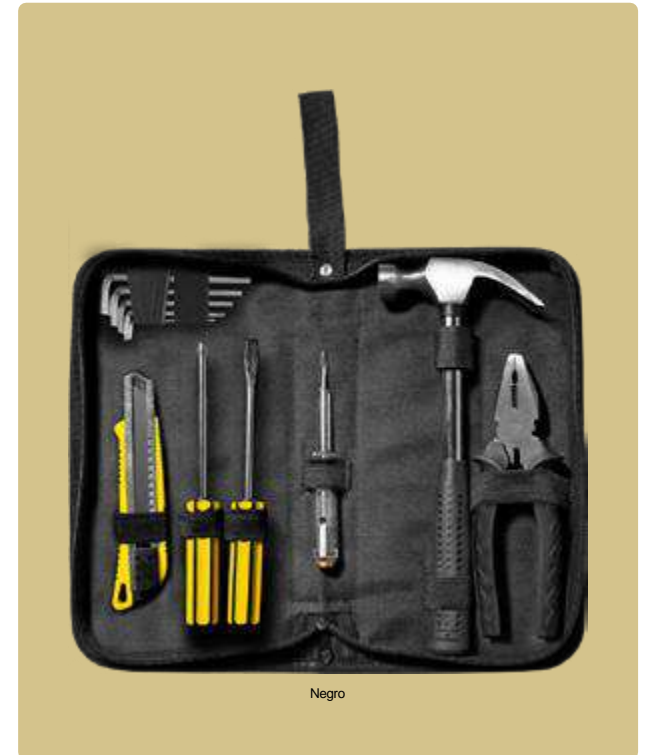

T187

Set de herramientas "Compact"

18 x 4,3 x 10 cm. Acero y plástico. Contenido: 24 piezas. 6 Desarmadores, 2 pinzas, 4 dados de diferentes medidas, 10 puntas de cruz y estrella, mango y extensión. Estuche de Polyester Negro con cierre. Presentación en caja de regalo.

T557

Set de herramientas "Meissa"

27 x 14 x 4,5 cm. (cerrado) / 27 x 32,2 x 4,5 cm. (abierto) Poliéster 600D Oxford. Set de herramientas en estuche con cierre y cremallera. Contiene 11 piezas, todas sujetadas con elastico anti deslizante: Cuter, pinza alicate, martillo, 2 destornilladores de diferentes puntas (punta plana y punta phillps), un destornillador tester y 5 llaves allen. Presentación en caja de regalo.

Familia de 5 llaves Allen: acero 45# de espesor. **Cuchillo de arte:** calidad de acero 60. **Alicate con mango negro de 7":** hierro fundido pulido. **Pluma de prueba doméstica:** 45# acero niquelado. **Martillo:** pulido de hierro fundido. **Destornillador:** acero al carbono 45#.

Negro