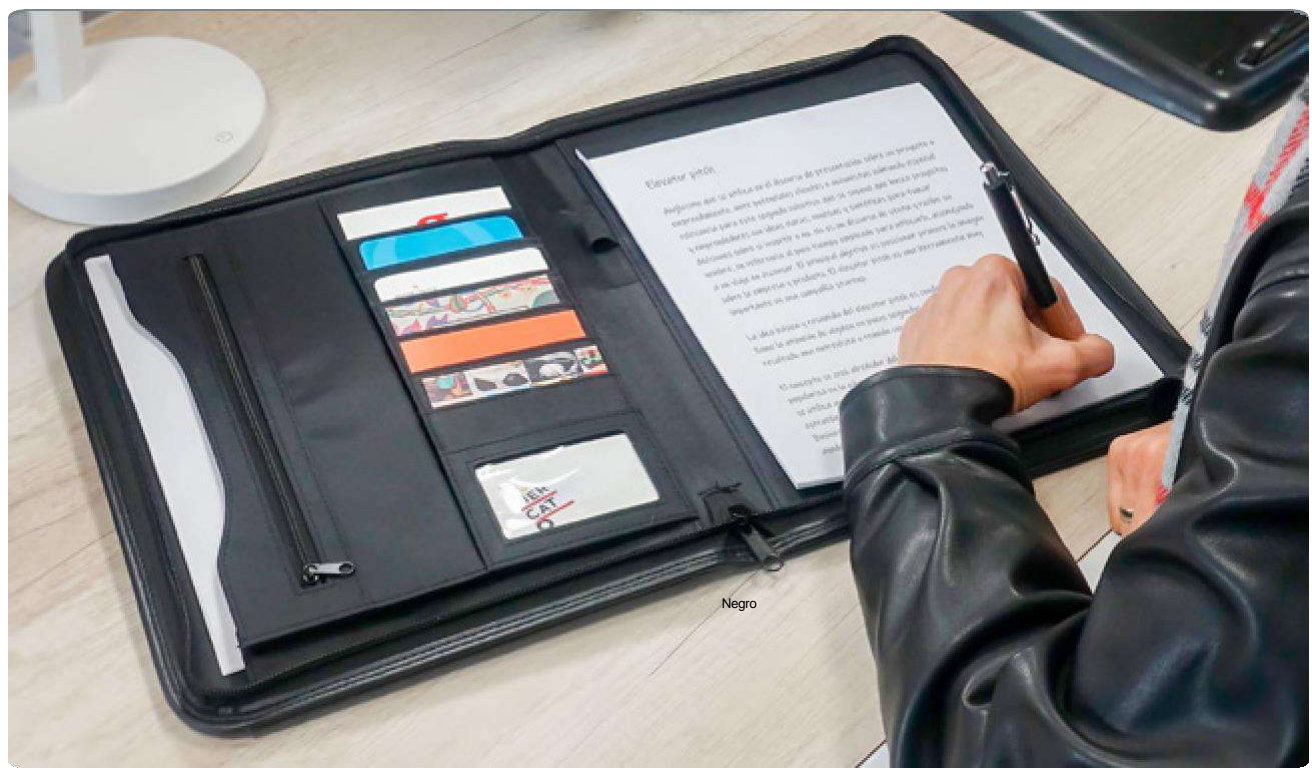

Nueva!

C557 Carpeta "Elevator"

26 x 35 x 3 cm. PU. Éste material puede tener algunos beneficios ambientales sobre el cuero genuino, ya que no requiere de animales para fabricar y además, no necesita ser químicamente curtido, Carpeta con cierre. Contiene 1 block de 20 hojas lisas tamaño A4. Elástico para retener el bolígrafo. Bolsillo externo. Compartimentos internos para 7 tarjetas. Sobre con fuelle y bolsillo interno con cierre.

C495 Carpeta "Stylus II"

33,5 x 25 cm. (cerrado). 53 x 25 cm. (abierto). Simil Cuero y Lino 150D. Carpeta con cierre. Exterior acojinado. Plaqueta metálica para grabado (Medida: 5 x 2 cm). Interior: Compartimento porta tablet, tarjetero, calculadora y 3 portabolígrafos elásticos. Incluye block blanco de 20 hojas tamaño A4.

Negro