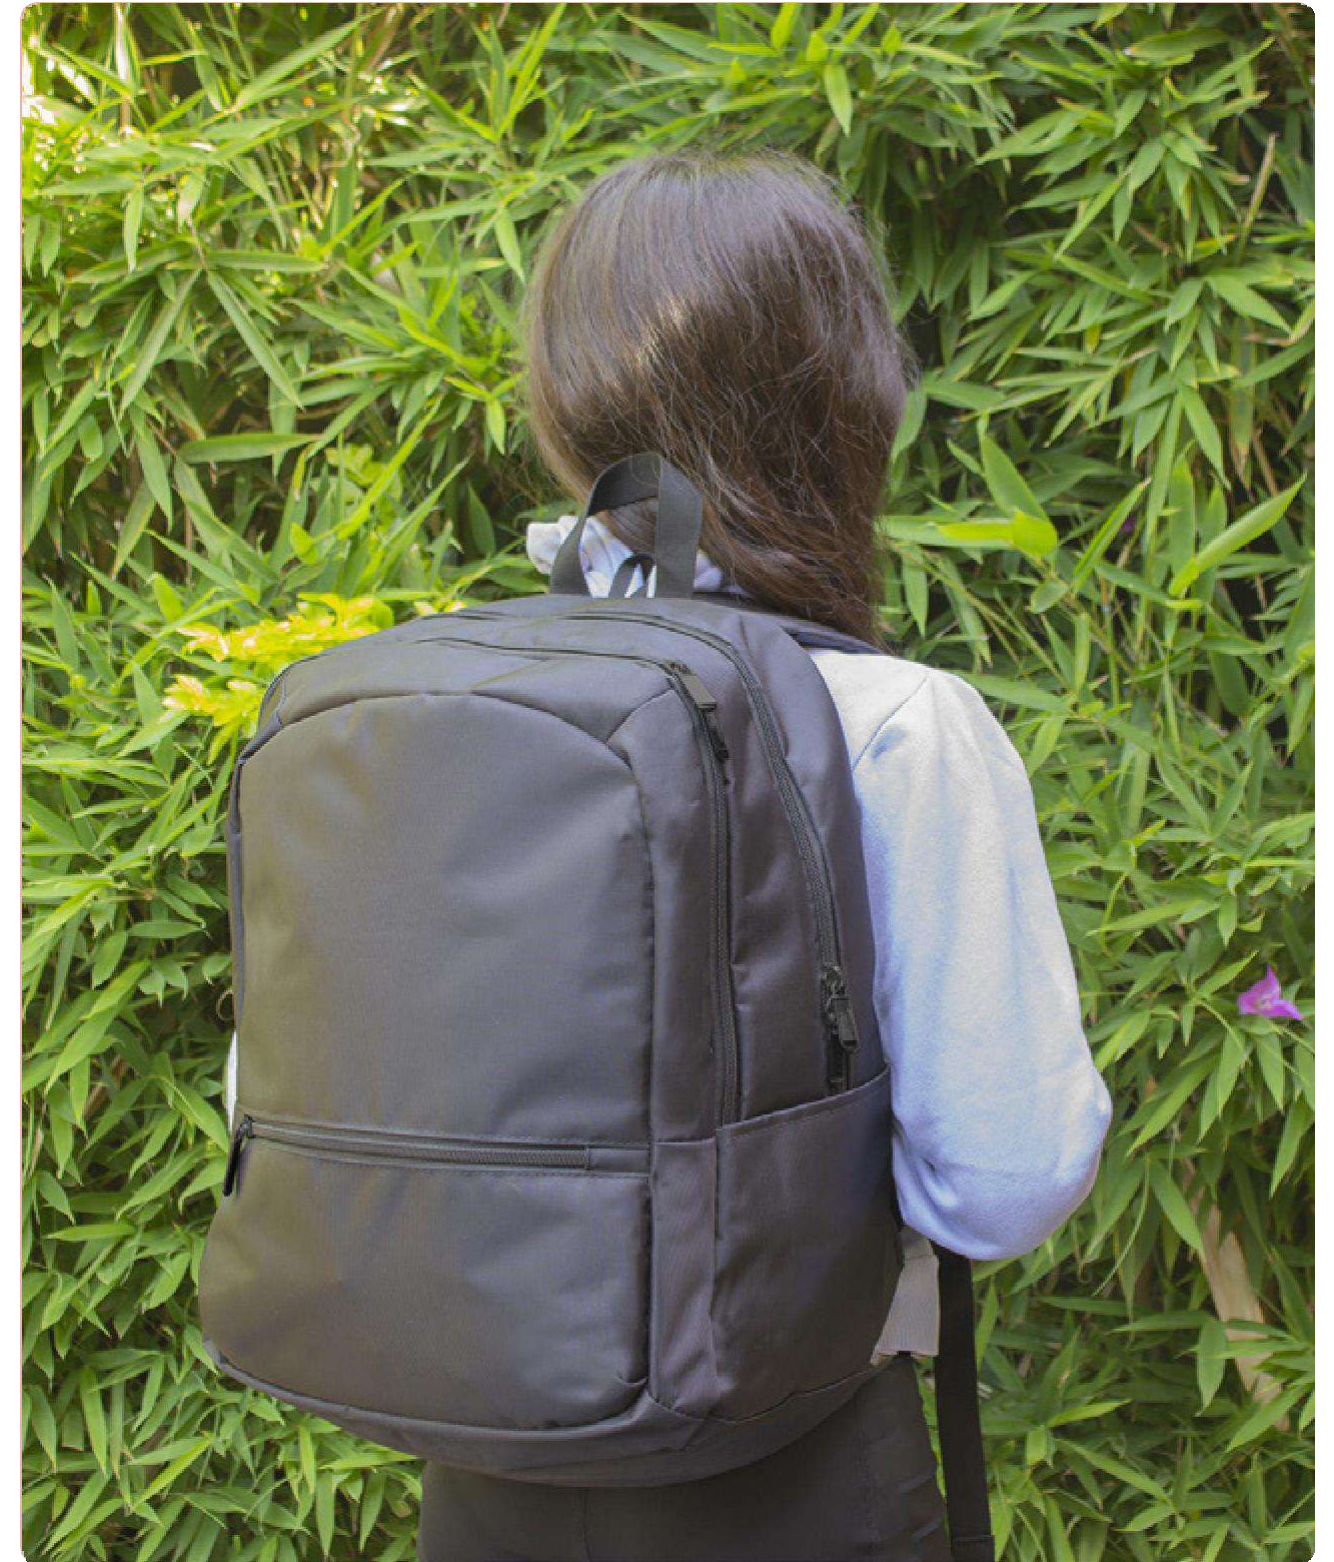

Nueva!

C559 Mochila "Chester"

32 x 45 x 16 cm. Capacidad 25 l. Poliéster 600D. Mochila portanotebook de hasta 17 pulgadas. Bolsillo frontal con cierre y dos bolsillos laterales para botella o mug. Dos compartimentos con cierre. Compartimento principal con bolsillo porta notebook y documentos. Compartimento intermedio con cuatro bolsillos pequeños y gancho plástico en su interior. Estructura, espalda y correas acolchadas. Tira cierres metálicos en color negro.