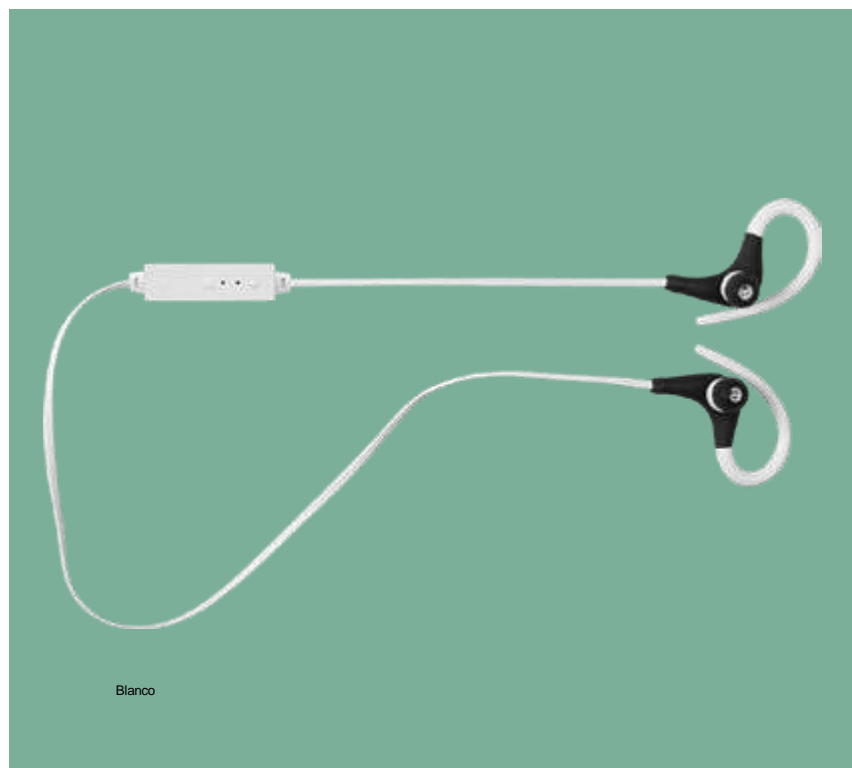

Blanco

EC717

Audífonos "Funn"

Plástico. Audífonos bluetooth. Cable de 57,5 cm aprox. Sujeción deportiva que asegura una buena fijación. Botones para aumentar / disminuir el volumen, aceptar y rechazar una llamada. En uno de los costados entrada mini usb para recargar la batería. Estuche redondo de Eva Pouch.

EC725

Audifonos "Florina" 📶

Plástico. Audífonos bluetooth. Cable de 70 cm aprox. Botones para aumentar / disminuir el volumen, aceptar y rechazar una llamada. Los audifonos son imantados. En uno de los costados entrada mini usb para recargar la batería. Estuche redondo de eva pouch. Incluye repuestos para los audífonos. Presentación en caja de regalo.