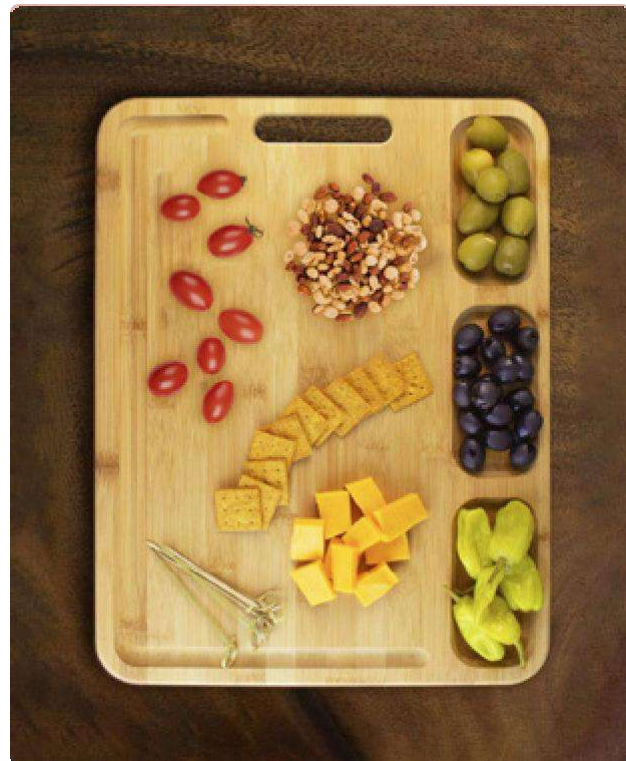

Nuevo!

T636

Tabla de corte "Bamboard" 🍴

43 x 32 x 1.8 cm. Tabla de corte en Bambú. Tres compartimentos para armar botanas y llevarlas directo a la mesa. Transportable con manija incluida. Presentación en caja de regalo.

REUTILIZABLE RECICLABLE

T605

Tabla para quesos "Francia" 🍴

29,8 x 18,7 x 1,2 cm. Bambú y Acero inoxidable. Tabla de bambú con set de 3 utensilios de acero inoxidable 210 con mango de madera: 2 cuchillos y 1 tenedor. Tabla para cortar y presentar diferentes quesos acompañada de un buen vino tinto en tus próximas reuniones.

REUTILIZABLE RECICLABLE

Madera

Madera