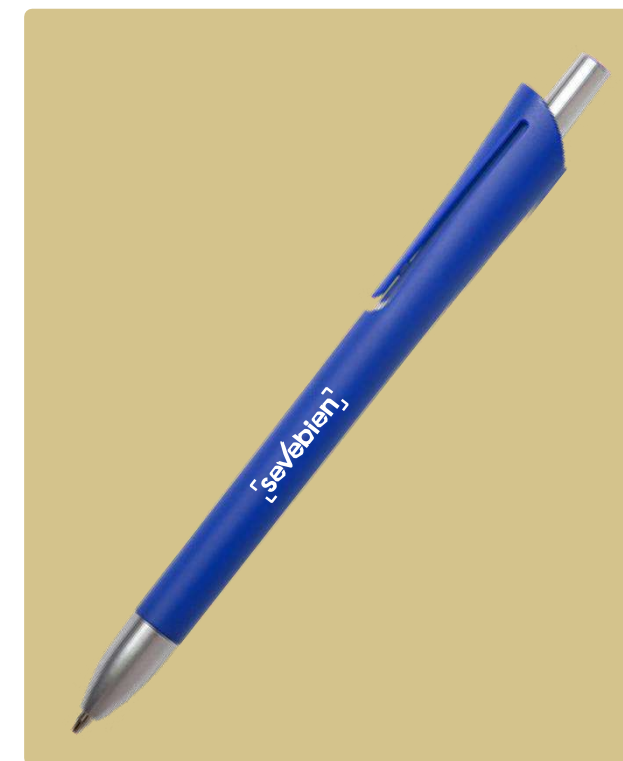

Verde Azul Rojo Negro

BP240-TA

Bolígrafo plástico "Otto"

Plástico. Bolígrafo con cuerpo plástico de color, botón pulsador y puntera color plata. Tinta azul.

Azul

BP190

Bolígrafo plástico "Vivid"

Plástico. Cuerpo curvo. Pulsador, clip, puntera y detalles en color plata. Grip de goma de color. Retráctil. Tinta negra.