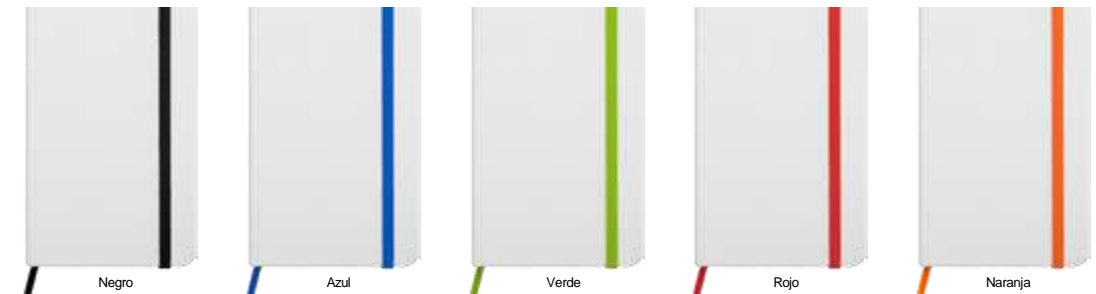

T524

Libreta mediana "White"

21 x 14,5 x 1 cm. Cartón. Libreta de pasta dura color blanco. Contiene 80 hojas rayadas, separador de tela. Cierra con banda elástica de color.

RECICLABLE

T525

Libreta pequeña "White"

14,3 x 9,2 x 1,1 cm. Cartón. Libreta de pasta dura color blanco. Contiene 80 hojas rayadas, separador de tela. Cierra con banda elástica de color.

RECICLABLE