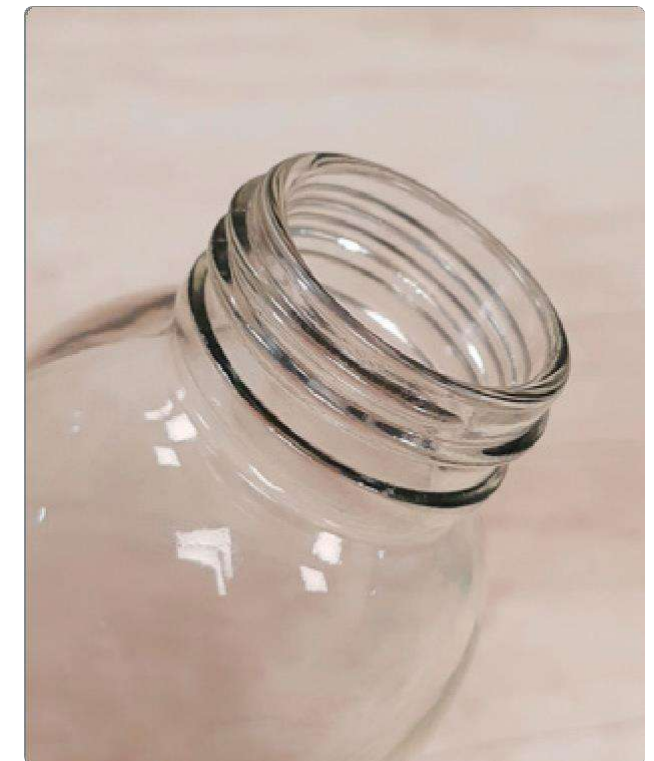

SERI
 TAMPO

Transparente

T578

Botella de vidrio “Park”

Ø 6,2 x 23 cm. Capacidad 500 ml. Vidrio resistente. Cuerpo traslúcido con tapa a rosca de bambú. Presentación en caja de regalo.
Atención: En este producto, solo la botella es apta para microondas y lavavajillas, la tapa NO puede ser expuesta en ninguno de los dos electrodomésticos.