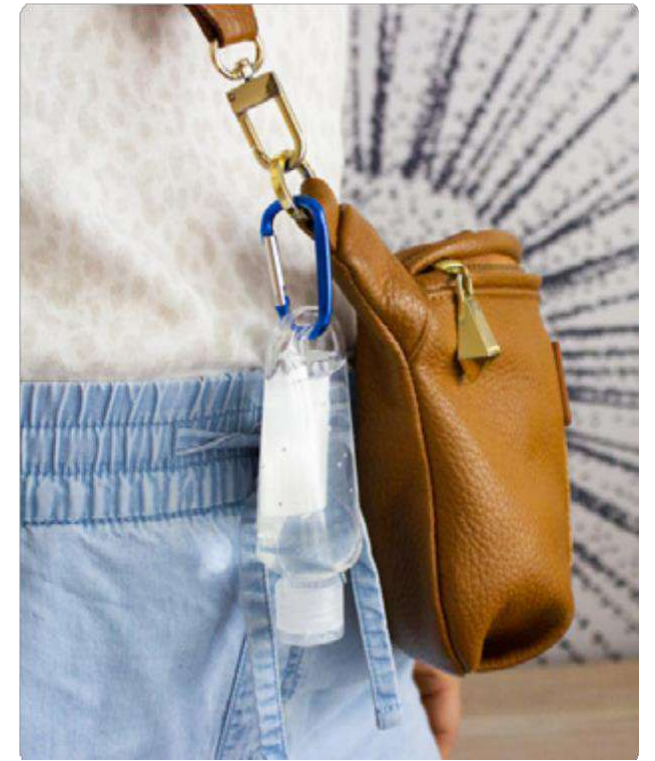

T589

Gel antibacterial de 30 ml.

Ø 3.2 x 8.1 cm. Capacidad 30 ml. Plástico. Alcohol en gel antibacterial al 70%, mata el 99,99 % de las bacterias. Botella en formato oval cuerpo transparente y tapa flip top.

Fácil de usar; aplicar sobre manos, antebrazos o cualquier parte de la piel y luego frotar. Seca rápido y deja una sensación suave. **ATENCIÓN: no aplicar en los ojos.**

T579

Alcohol en gel sanitizante 50 ml.

11,5 x 4,5 cm. Plástico. Alcohol en gel en botella transparente con tapa y gancho carabinero de color. Fácil de usar: aplicar sobre manos, antebrazos o cualquier parte de la piel y luego frotar. Seca rápido y deja una sensación suave. **Incluye etiqueta de especificaciones pegada de un lado.**