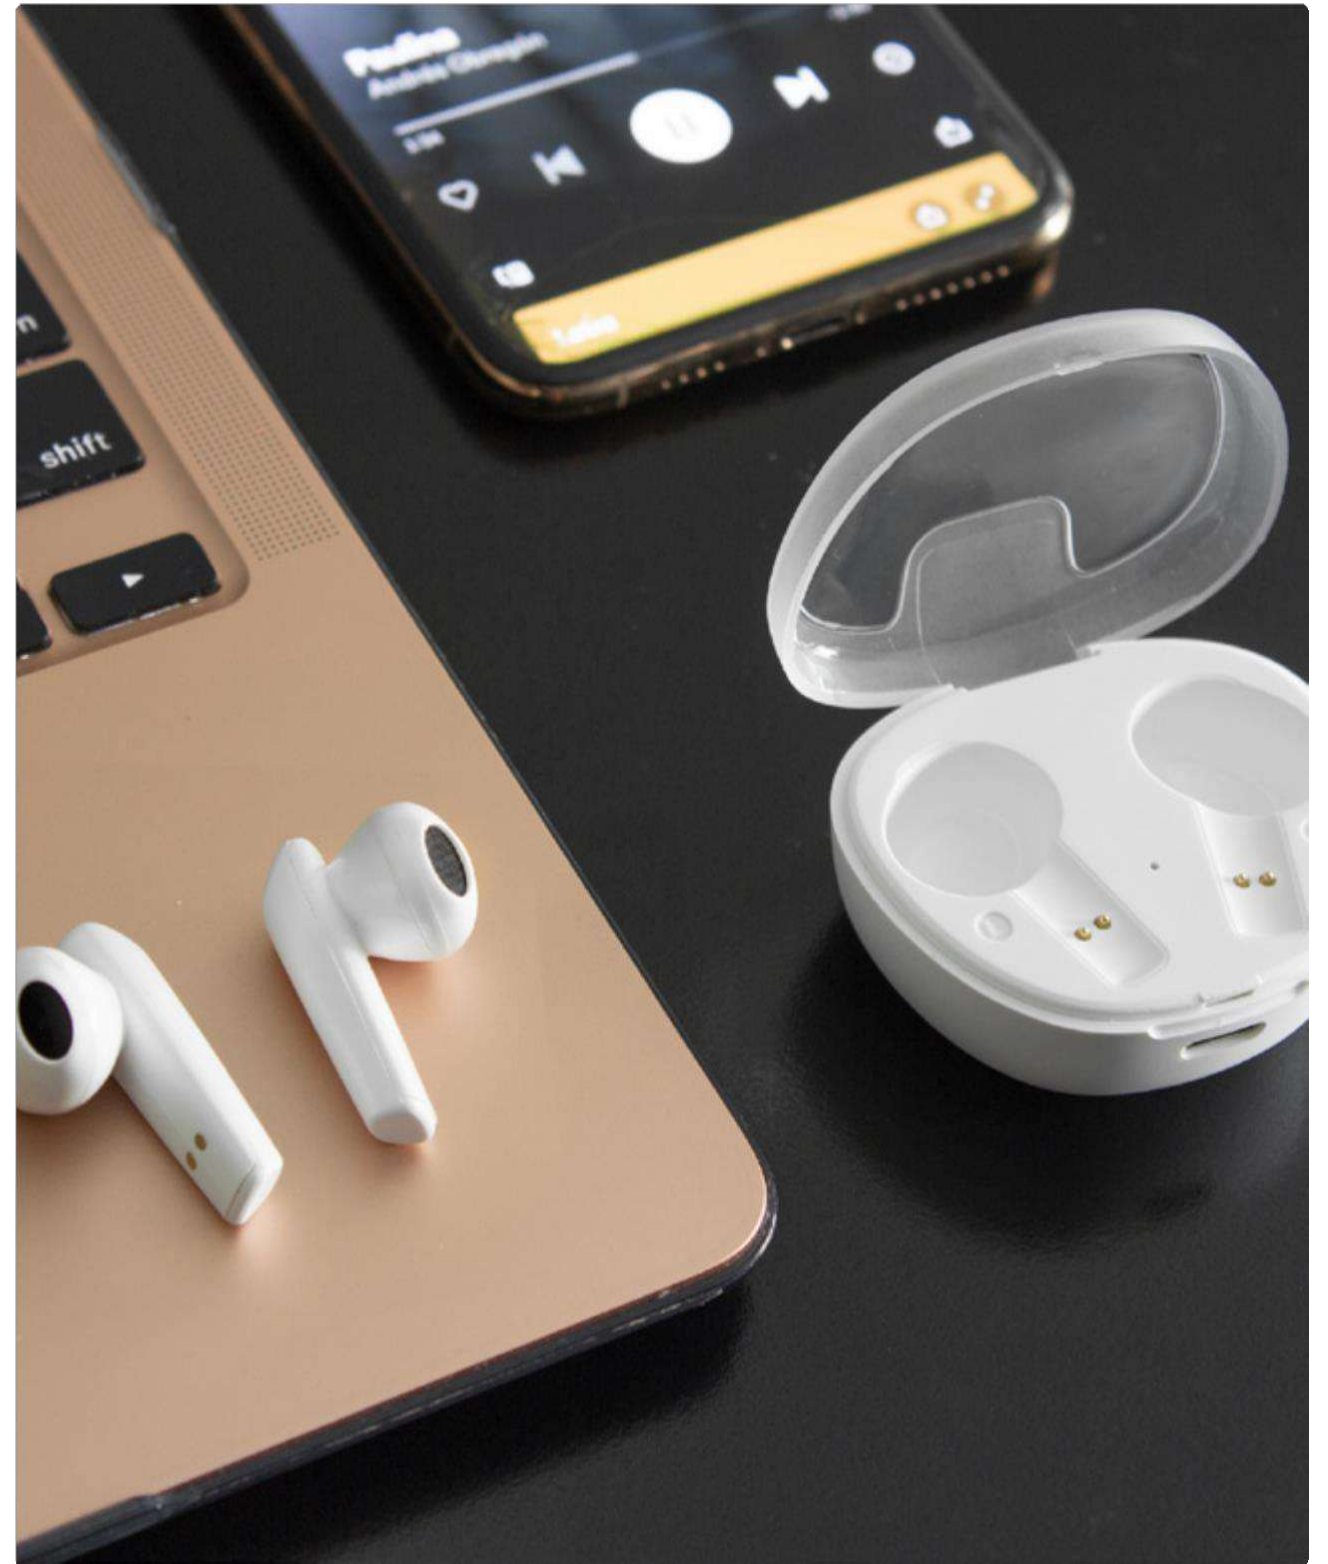

Nuevos!

EC756

Audífonos inalámbricos bluetooth "Shell" 📶

5,5 cm x 5 cm x 2,5 cm. (medida de la caja) 3 cm (auriculares). Plástico ABS. Auriculares bluetooth con imán, se conectan al celular de forma inalámbrica. Función táctil de encendido, apagado, avance, retroceso y pausa. También permite responder, rechazar o finalizar una llamada. Estuche con indicador luminoso que permite cargar la batería de los auriculares. Capacidad de carga: 200 mAh. Capacidad de batería de litio por auricular: 30 mAh. Bluetooth V5.0. Rango de alcance: 10 metros. Tiempo de reproducción autónomo: 3h aprox. Tiempo de carga de la batería: 2h. Cable de carga USB tipo C. Presentación en caja de regalo