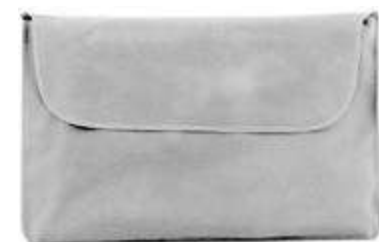

Blanco

Rojo

Azul

T88

Almohadón de viaje

35 x 23 x 9 cm. (inflado). 17,6 x 12 cm (sobre). Tela flock similar terciopelo. Almohadón inflable con funda.

Gris

T571