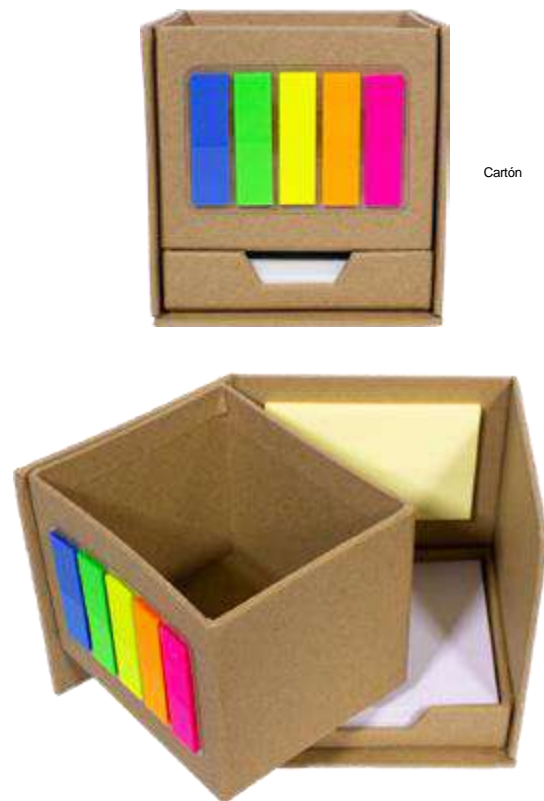

T565

Set de autoadhesivos "Ximmy"

10,5 x 7 cm. Cartón. Set de autoadhesivos de diferentes tamaños uno de 6,5 x 5,2 cm. Y cuatro 6,5 x 1,2 cm.

RECICLABLE

Cartón

T247

Set de escritorio cartón

14 x 1,5 x 6,5 cm. Cartón rígido. Set de regla, 1 block adhesivo cuadrado de color y 3 en forma de flecha, 1 bolígrafo con pulsador, clip y puntera plástica. Tinta negra. Estuche con divisiones y presilla porta bolígrafo.

RECICLABLE

Cartón

T594

Porta Lápices ecológico "Malibú"

10 x 10 x 10 cm. Cartón. Porta Lápiz con post-it de tiras de diferentes colores flúo en el frente. Empujando hacia adelante, encuentras block rectangular con autoadhesivos de color amarillo y en la parte inferior un contenedor con hojas blancas de 7,4 x 8,7 cm.

T604

Organizador de escritorio de bambú

19,5 x 8,5 x 0,7 cm. y 10 x 8,5 x 0,7 cm. Bambú. Organizador de escritorio compuesto por dos piezas encastrables con compartimentos para accesorios y ranuras porta bolígrafo y porta celular. Parte posterior también funciona como soporte porta celular. Incluye bolígrafo (cuerpo de bambú, pulsador, clip y detalles metálicos, tinta negra), set de 5 señaladores autoadhesivos de diferentes colores y clips en color rojo. Ideal para acompañar tus tareas tanto en la oficina como home office. Presentación en caja de regalo.