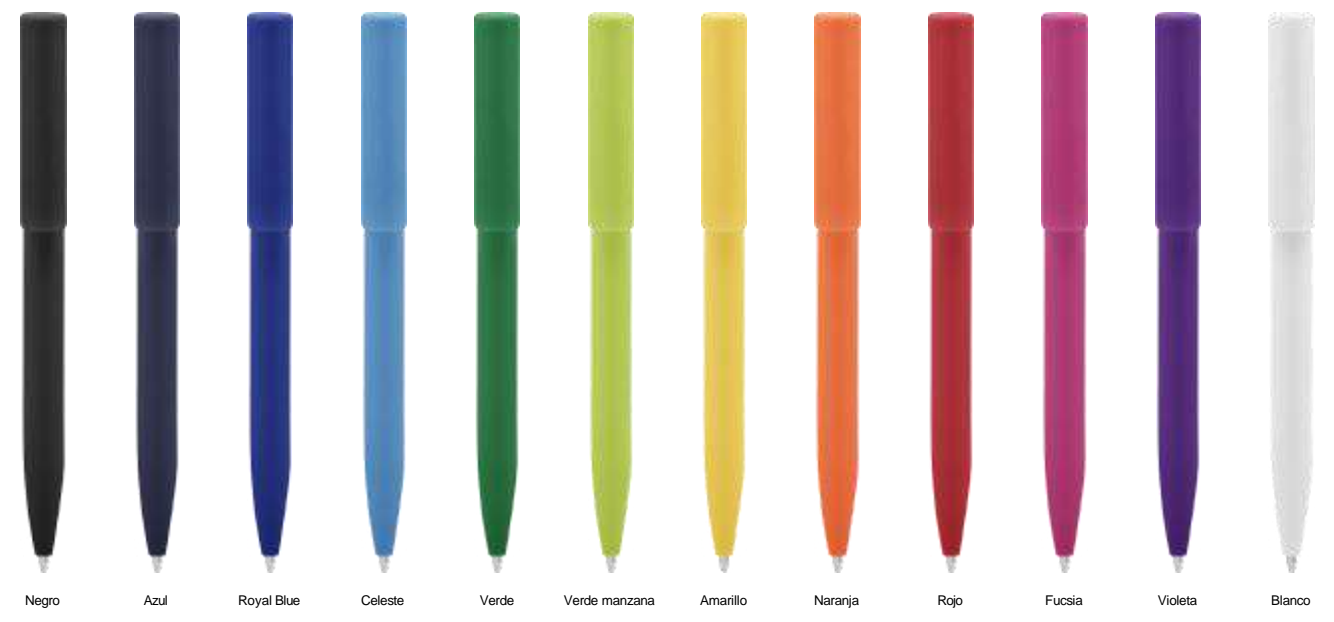

REUTILIZABLE RECICLABLE

Negro

Nuevo!

BP296 Bolígrafo “Lantana”

Metal. Cuerpo metálico negro mate. Clip del mismo color. Apertura giratoria. Tinta negra.

Negro

Nuevo!

BP297 Bolígrafo “Pintacs”

Metal. Cuerpo metálico plata mate. En la parte superior color negro con clip del mismo color. Apertura giratoria. Tinta negra.

Negro+plata

-  SERI
-  TAMPO
-  LÁSER
-  PANTÓGRAFO
-  DIGITAL

Nuevo!

BP300
Bolígrafo retráctil "Croma"

Plástico. Cuerpo de diferentes colores. Bolígrafo retráctil. Clip plástico del mismo color del cuerpo. Tinta negra. Sistema de botón push para destapar. Amplia área de impresión.

BP241

Bolígrafo plástico "Nando"

Plástico. Bolígrafo con cuerpo plástico de color con pulsador. Tinta negra.

Blanco Azul Violeta Rojo Naranja Amarillo Verde

BP240

Bolígrafo plástico "Otto"

Plástico. Bolígrafo con cuerpo plástico de color, botón pulsador y puntera color plata. Tinta negra.