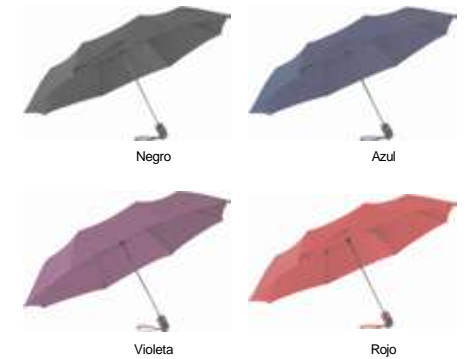

U311

Paraguas “Cover”

Ø 96 cm. aprox. Polyester. Caña de metal (3 partes), varillas y puntas de metal, mango de goma y funda. Apertura automática.