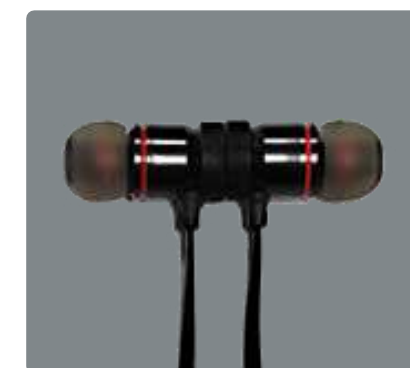

EC717

Audífonos "Funn"

Plástico. Audífonos bluetooth. Cable de 57,5 cm aprox. Sujeción deportiva que asegura una buena fijación. Botones para aumentar / disminuir el volumen, aceptar y rechazar una llamada. En uno de los costados entrada mini usb para recargar la batería. Estuche redondo de Eva Pouch.

EC725

Audifonos "Florina" 📶

Plástico. Audífonos bluetooth. Cable de 70 cm aprox. Botones para aumentar / disminuir el volumen, aceptar y rechazar una llamada. Los audifonos son imantados. En uno de los costados entrada mini usb para recargar la batería. Estuche redondo de eva pouch. Incluye repuestos para los audífonos. Presentación en caja de regalo.