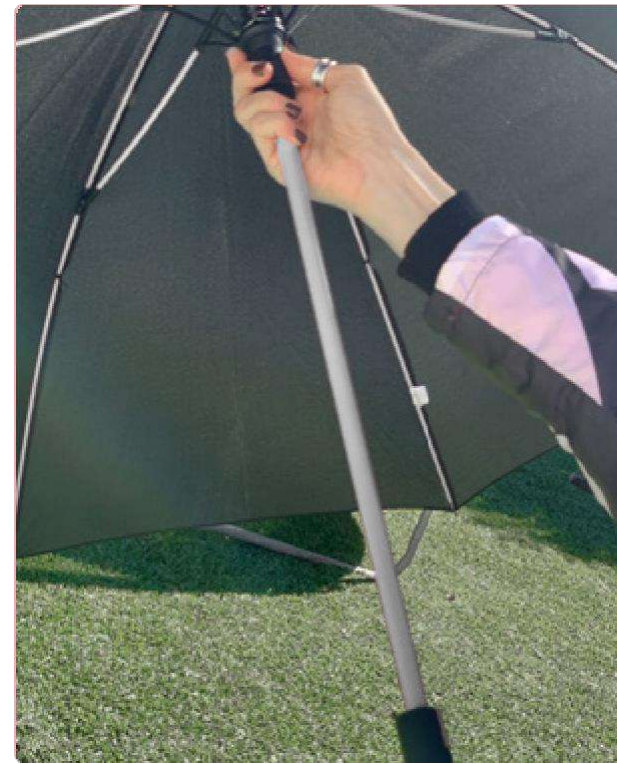

U317 Paraguas "Cancan"

Ø 103 cm. Polyester. Paraguas apertura automática con sistema antiviento. Eje de metal y varillas de fibra de vidrio de color, puntas metálicas, mango curvo de goma con botón de color, revestimiento de polyester pongee, cierre con correa de velcro.