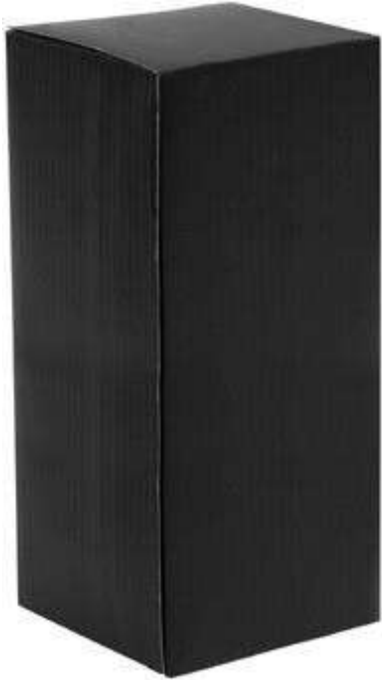

Nuevo!

T625

Mug "Nori" ☺

Ø 8 cm X 17,6 cm. Capacidad 500 ml. Polipropileno y acero inoxidable. Mug doble pared. Interior en plástico y exterior de acero inoxidable 201. Tapa transparente a presión con boquilla y seguro anti-vuelco. Base antideslizante. Presentación en caja de regalo.