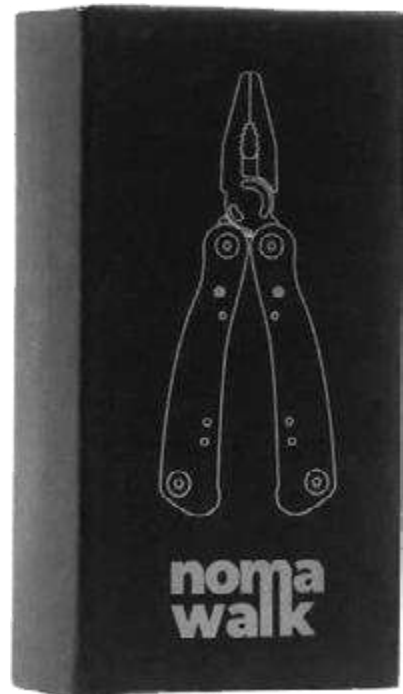

Blanco

Rosa

Azul

Negro

K104 Multiherramientas "Ideal Tools" 🛠️

17 x 5 x 1,7 cm (pinza abierta) 10,5 x 5 x 1,7 cm (Pinza cerrada). Acero inoxidable 2Cr13. Peso: 245g. Multiherramientas con 9 herramientas: Pinza con alicate, sierra, destornilladores punta plana, destornillador punta philips, destapador, lima, navaja y abre latas. Con funda negra. Ideal para llevarla en el auto o comenzar una gran aventura. Presentación en caja de regalo.