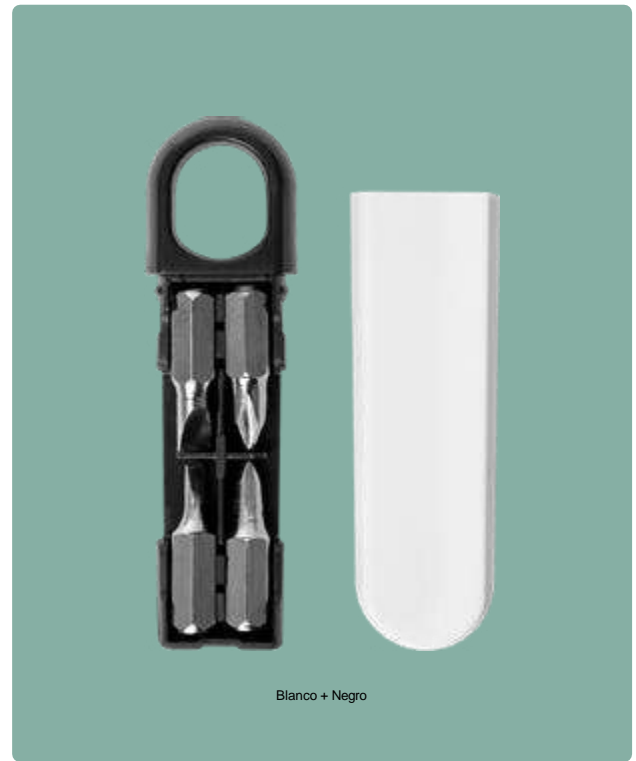

SERI
TAMPO
DIGITAL

T506 Herramientero "Screw"

9 x 2 x 1,5 cm. Plástico. Desarmador con 4 puntas intercambiables que se guardan en el interior. Extremo de la tapa imantado para sujetar las puntas.

Blanco

Negro