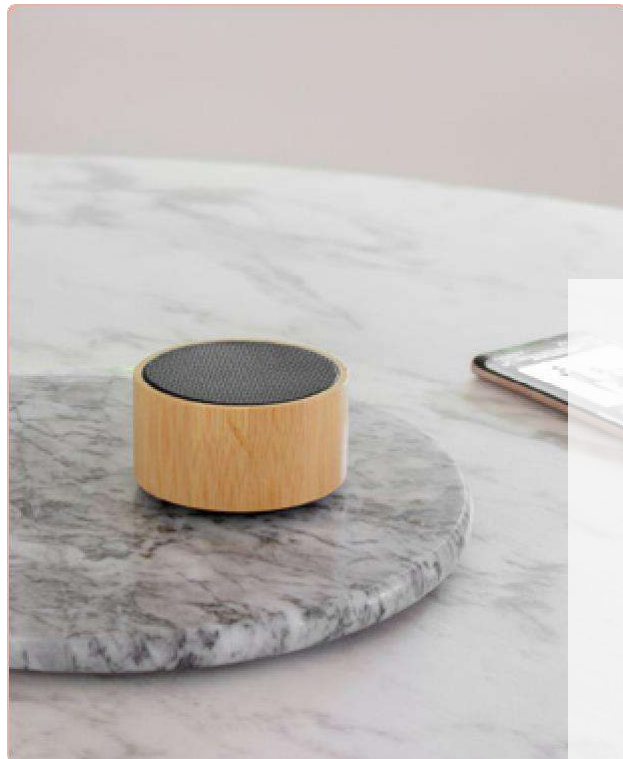

Nuevo!

EC752

Bocina bluetooth "Cannes" 📺

Ø7,5 x 4 cm. Bocina Bluetooth. Caja circular de bambú color natural con malla metálica en la parte superior. Base negra con panel de control. Permite recibir llamadas. Indicador de carga digital. Batería de litio. Versión bluetooth: 5.0. Batería: 300 mAh. Potencia: 3W. Cable de carga y conexión USB tipo C en color negro. Presentación en caja de regalo kraft.

Nuevo!

EC754

Bocina bluetooth "Jelly" 📺

Ø 7,5 x 6 cm. Bocina Bluetooth estéreo. ABS transparente con cubierta de malla metálica por donde se emite el sonido. Botones en color negro. Luces led que cambian de color. Potencia 3W. Versión Bluetooth: 5.0. Capacidad de la batería: 500 mAh. Cable de carga y conexión USB en color negro. Presentación en caja de regalo.