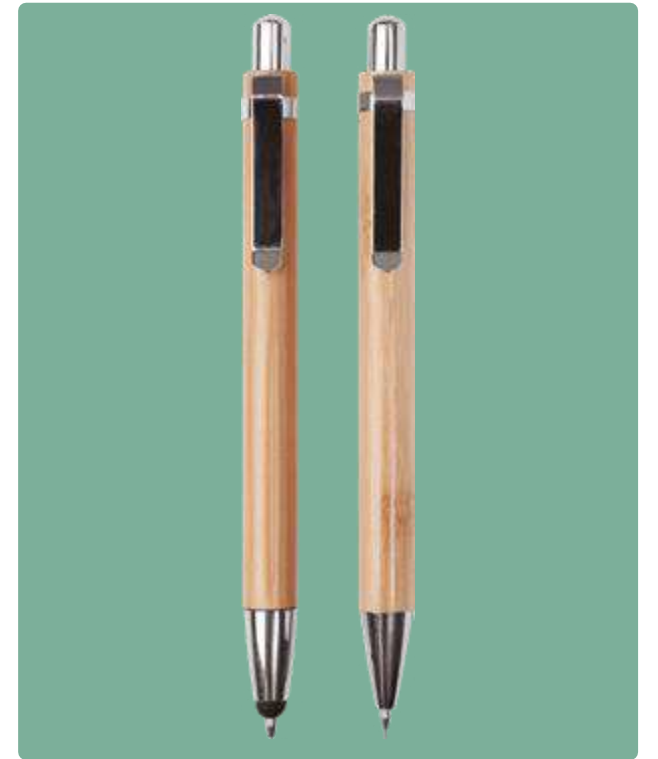

REUTILIZABLE RECICLABLE

BP218

Bolígrafo de bambú

Bambú. Cuerpo de bambú con clip metálico. Pulsador y puntera de plástico color plata. Tinta negra. Punta táctil touch para pantallas táctiles.

REUTILIZABLE RECICLABLE

BP298

Bolígrafo "VeryWood"

Bolígrafo con cuerpo de bambú y punta plástica de diferentes colores. Tinta Negra.

REUTILIZABLE RECICLABLE

Blanco

Verde

Negro

BP299