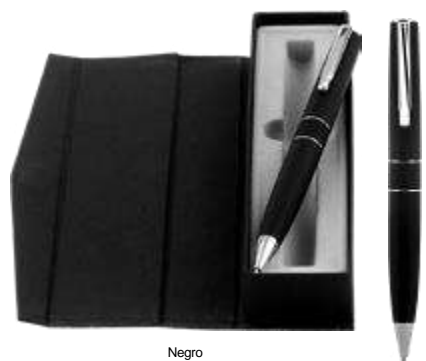

-  LÁSER

BP282

Bolígrafo metálico "Mikonos"

Metálico. Cuerpo color plata. Clip color negro mate, apertura giratoria con puntera touch. Cartucho metálico. Tinta negra. Estuche de cartón. Decape cobrizo claro. Presentación en caja de regalo.

Plata

Negro

BP281

Bolígrafo "Volga" 🎁

Metálico. Cuerpo color mate. Clip y anillo metálico. En la parte superior destape electroplateado. Apertura giratoria. Tinta negra. Presentación en caja de regalo.

Negro

BP280

Bolígrafo "Onega" 🎁

Metálico. Cuerpo color mate. Clip y anillo de acero. Apertura giratoria. Parte superior destapa acero. Parte inferior destapa latón. Estuche de cartón. Presentación en caja de regalo.

Gris

BP226

Bolígrafo "London II" 🎁

Metal. Cuerpo metálico engomado. Destape electroplateado en la parte superior. Clip y detalles metálicos color plata. Tinta negra. Estuche con cierre magnético.

Negro

BP265