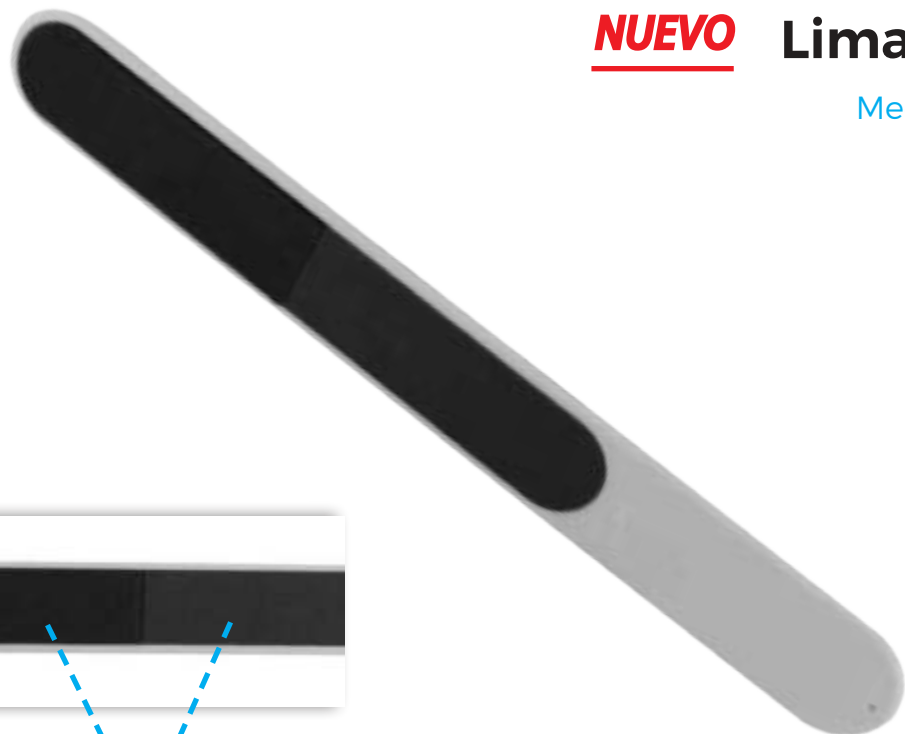

CS-13652

NUEVO Lima para Uñas

Medidas: 15.0 x 1.9 cm
Material: Plástico

Lima y abrillantador

CS-13709

Limas para Uñas 4 en 1

Lima suave, lima rugosa y dos abrillantadores

Medidas: 6.5 X 2.1 cm
Material: Plástico