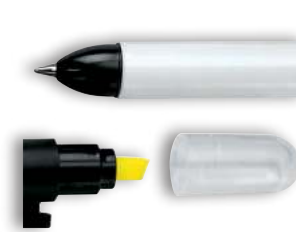

PL-KX284
Resaltador

Tinta fluorescente amarilla

Medidas: 11.0 X 2.5 cm
Material: Polipropileno

Su logo