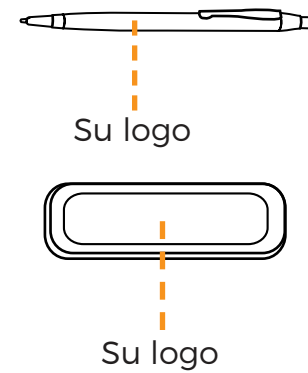

YG-14014 Visera Wimbledon

Con broche velcro

Medidas: 24.0 X 30.0 cm

Material: Algodón

Su logo

DB-93727 **NUEVO**

Destapador Colgante con Cordón Desprendible

Medidas: Destapador 8.0 X 2.7 cm

PL-S2321
Bolígrafo Senator Matrix

Tinta azul

Medidas:
Pluma 15.0 cm
Estuche 16.0 X 4.0 cm
Material: Plástico

senator
Extramoreordinary. Since 1920.

PL-Z5050
Lankin

Tinta negra y lapicero

Medidas:
Pluma 13.0 cm
Estuche 17.0 X 4.0 cm
Material: Estuche polipropileno
Pluma y lapicero aluminio