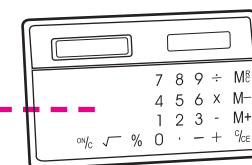

CL-10117 Solar de Bolsillo

Incluye funda de vinil

Medidas: 8.5 X 5.0 cm
Pantalla de ocho dígitos
Material: Plástico

Su logo