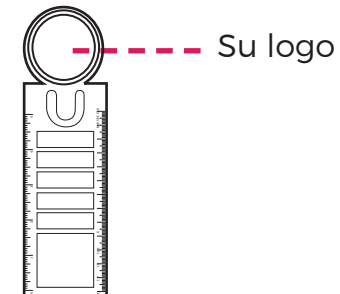

Medidas: 13.0 X 21.0 cm

Material: Poliuretano quemante

Su logo

Hecho en Italia

AE-50754 Camión repartidor con notas adhesivas

Notas adhesivas desprendibles en
la parte superior

Medidas: 10.0 X 4.0 cm
Material: Plástico

Incluye cuatro despachadores laterales de
banderas traslúcidas
Un despachador central amarillo traslúcido

Medidas: 8.0 cm de diámetro
Material: Plástico

AE-40617 Regla de Estireno con Notas Adhesivas

Es flexible y sirve como separador de libros

Medidas: 21.0 X 6.0 cm
Regla de 13 cm.

5 Banderas 1.0 X 4.5 con 20 hojas c/u
1 Block 4.0 X 4.5 con 20 hojas

AE-40630 Regla con Notas Adhesivas y Clips

Tapa de plástico transparente

Medidas: 14.9 X 6.0 cm
Regla de 14 cm

3 Banderas 4.5 X 1.2 con 25 hojas c/u
1 Block 4.5 X 3.9 con 30 hojas

AE-20730
Goma para borrar

Material: Plástico libre de PVC
Medidas: 3.7 X 2.9 cm

AE-40120

Regla de Estireno de 20 cm

Calibre 30

Medidas: 20.0 X 4.0 cm
Escala viene impresa en color negro de fábrica