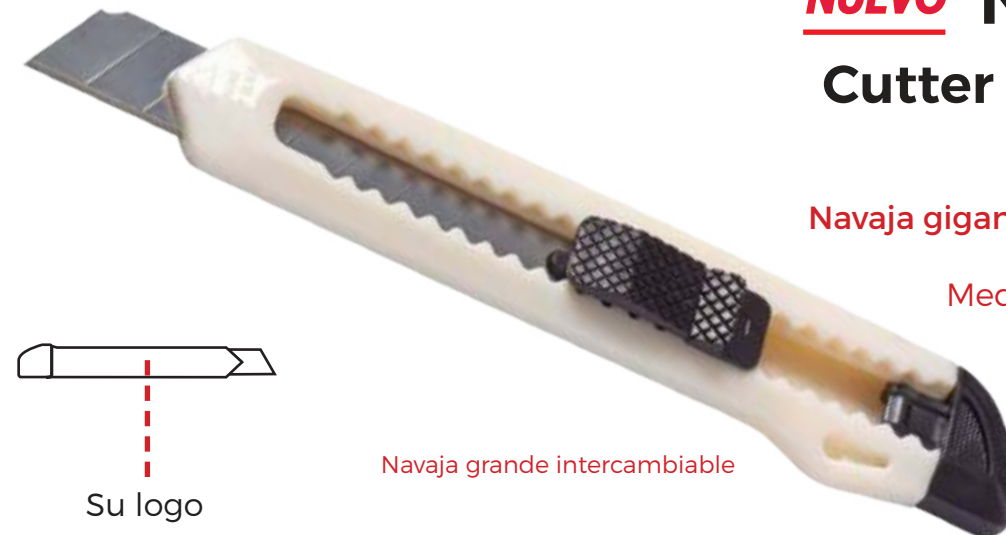

AE-90048 Lapicera con Zipper

Zipper de plástico

Medidas: 21.5 X 12.5 cm
Material: Plástico traslúcido

No incluye accesorios

AE-90042 Juego de Geometría

Regla, escuadras (2), transportador, goma, sacapuntas y compás

Medidas: 17.5 X 8.5 cm
Material: Plástico

NV-10119 Cutter

Navaja estándar intercambiable

Medidas: 13.5 X 1.5 cm
Material: Plástico

NUEVO NV-10130 Cutter Gigante de uso Rudo

Navaja gigante intercambiable

Medidas: 15.0 X 3.0 cm
Material: Plástico

Navaja grande intercambiable

AE-90440 Abrecartas con Navaja

Navaja de larga duración

Medidas: 6.9 X 5.2 cm
Material: Plástico

Invierta en Artículos Promocionales útiles y duraderos

AE-80301

Tabla de Campo

Clip con gran área de impresión.