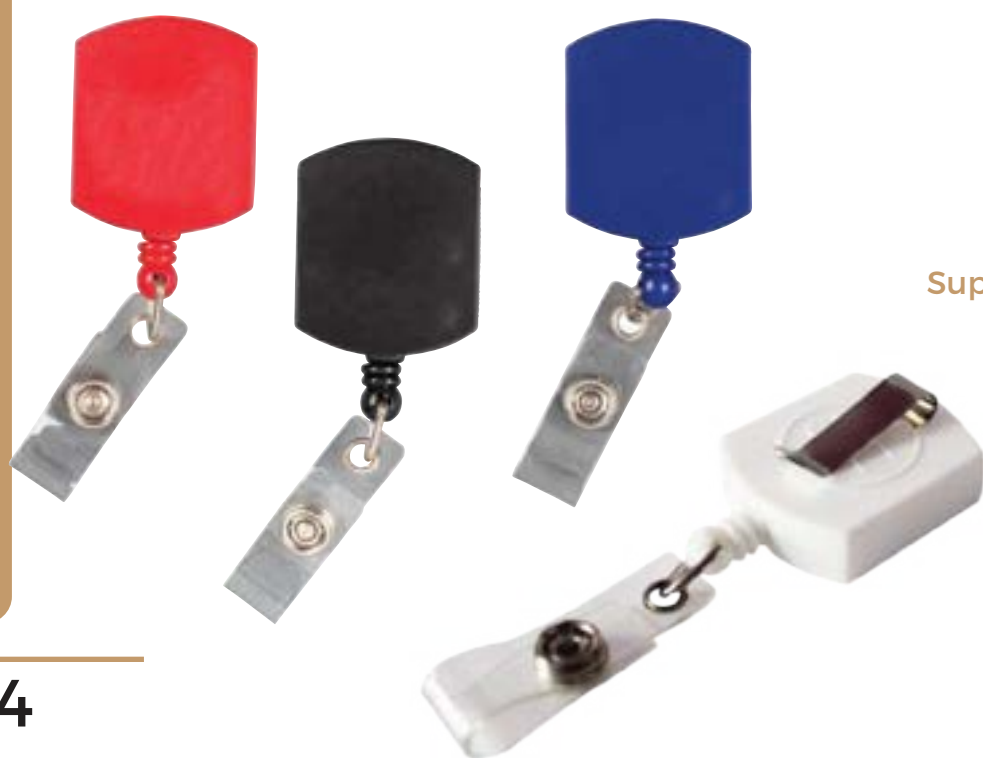

Su logo

ID-40134 Rectangular Plano

Retráctil (tipo yoyo)
Superficie plana al frente
Clip liso al reverso
Ideal para serigrafía

Medidas: 3.0 X 4.0 cm

Su logo

ID-40200 Bicentenario

Retráctil (tipo yoyo)
Superficie NO PLANA al frente
Clip liso al reverso

Medidas: 3.0 cm de diámetro
Impresión recomendada:
Goteado de resina

Su logo

ID-40150
Redondo Plano

Retráctil (tipo yoyo)
Superficie plana al frente
Clip liso al reverso
Ideal para serigrafía

Medidas: 3.0 cm de diámetro