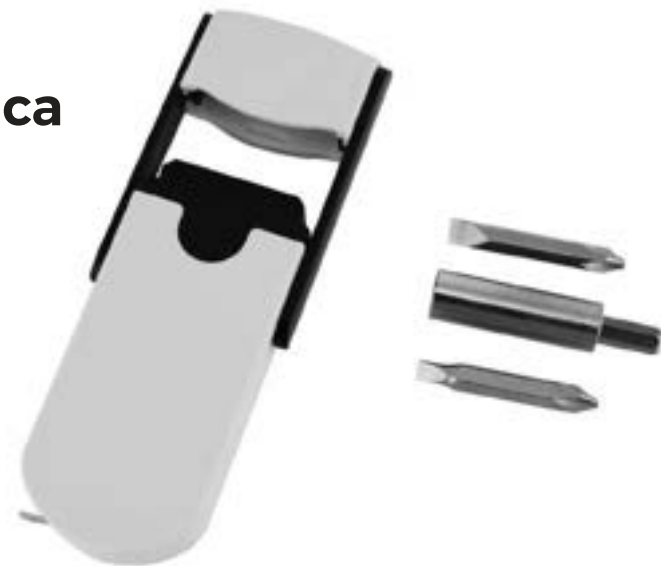

Su logo

HR-10323 **NUEVO**

Darby con Cinta Métrica

Incluye 3 puntas intercambiables

Medidas: 3.4 X 9.0 cm
Material: Plástico

Su logo

Flexómetro de 1m

HR-X8358