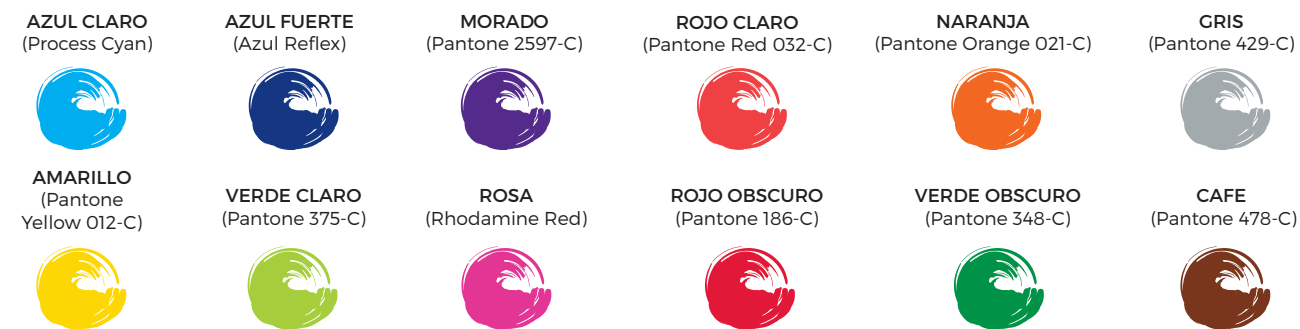

Requisitos de Logotipos

Recursos Ideales

El medio ideal para realizar un trabajo de impresión de logotipos es la entrega, por parte del cliente, del logotipo, imagen o texto a imprimir, trazado en medios digitales.

Se entiende por "logotipo trazado" el que dicho logo haya sido elaborado en programas como COREL, FREEHAND, ILLUSTRATOR, etc. Una simple digitalización en JPG o PDF no significa que el logo venga trazado.

Si usted no cuenta con su logotipo trazado, éste se puede obtener mediante la entrega de bocetos, muestras impresas, recortes de revistas, envolturas, tarjetas de presentación, hojas membretadas o cualquier elemento plano donde aparezca el logotipo que usted desea sea impreso en el producto de su elección.

También aceptamos positivos de fotomecánica siempre y cuando estos cuenten con colores separados y registros.

Limitantes y Adaptaciones

No obstante la entrega de su logotipo en medios digitales, en algunos casos tiene que ser adaptado de acuerdo al tamaño o proporciones del producto en que será impreso el logotipo.

Para hacer más rápida la entrega de su pedido evite entregar su logotipo en formatos JPG, PSD, PNG, TIFF, PDF u otros que sean simples escaneos y cuyos elementos no puedan ser separados.

Algunos trabajos de trazo requieren horas de trabajo para dibujar su logotipo por lo que siempre será mejor que entregue usted su logotipo ya trazado. Elementos útiles son sinónimo de entregas rápidas.

Lamentamos el no poder hacer trabajos creativos. El cliente siempre tendrá que entregar un logotipo, texto, imagen o la combinación de estos para el trabajo de impresión que nos sea encomendado.

Entrega de Mercancía y Embarques

Entrega de Mercancía

El tiempo de entrega de pedidos con impresión depende de distintos factores. Los factores variables internos que inciden en el tiempo de entrega de la mercancía son principalmente la carga de trabajo de nuestro taller de impresión, así como la complejidad que pueda implicar el proceso de impresión de cada pedido. Esta complejidad depende principalmente del número de tintas a imprimir y en algunos casos del material del producto sobre el cual se hace la impresión. Existen materiales que requieren la aplicación de tintas cuyo tiempo de secado es mayor que el tiempo considerado como normal para otros productos. Para el caso de grabado láser o con pantógrafo, mientras mayor sea el área a imprimir, mayor es el tiempo que se invierte para grabar cada pieza.

Los factores variables externos que inciden en el tiempo de entrega son principalmente: el tiempo que el cliente tarde en entregar sus elementos o bocetos de logos a imprimir, el tiempo que el cliente tarda en aprobar los bocetos que se someten para aprobación, los cambios que el cliente hace sobre los bocetos que se presentan, o bien, el tiempo que el cliente tarda en entregar su anticipo para pedidos con impresión.