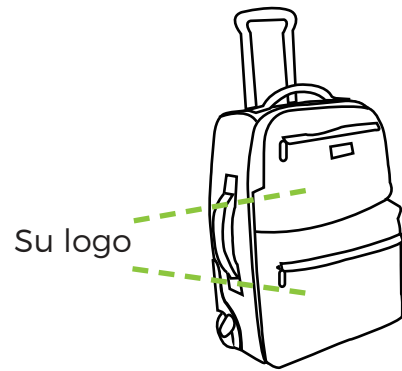

GA-27201

Maleta de Viaje con Rueditas y Portacomputadora

Incluye portacomputadora removible

Medidas: 34.0 X 50.0 cm
Material: Poliéster 1680D