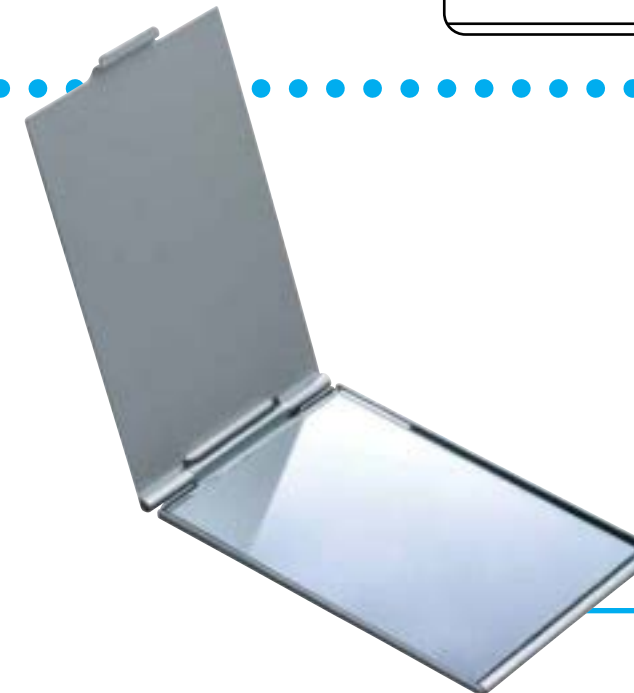

CS-16227 Rectangular con Funda de Aluminio

Medidas: 8.5 X 5.5 cm
Material: Aluminio