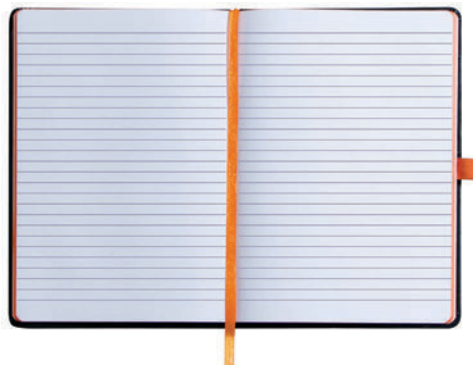

*Banda elástica
para sujetar y
separador de listón*

03

08

09

A2457 SAFARI

Libreta personal para bitácora tamaño A5 con 80 hojas (160 páginas). Con borde de las hojas de color, banda elástica para sujetar y separador de listón.

MT Poliuretano **MD** 21.2 x 14.6 x 1.3 cm **EM** 50 Pzas. **IMPRESIÓN** SE FC