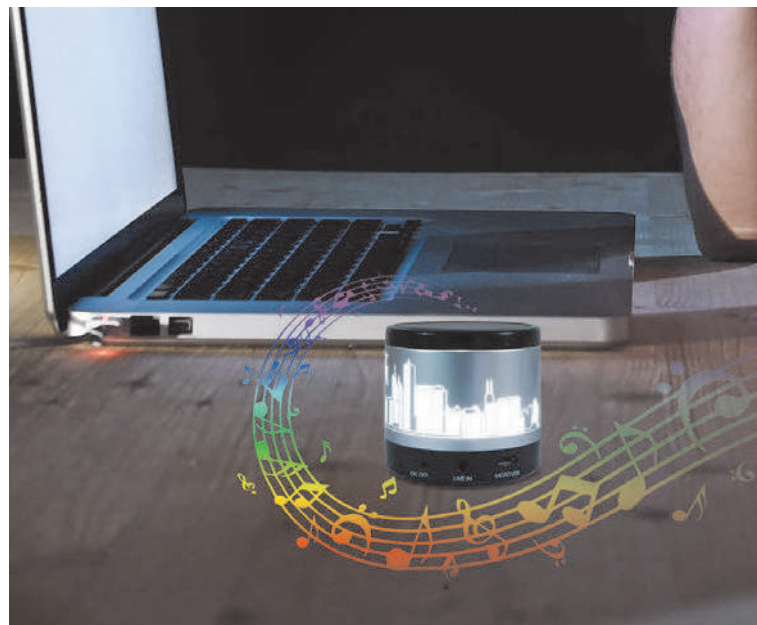

MT Plástico ABS **MD** 6 x 6 x 6.5 cm
EM 100 Pzas. **IMPRESIÓN** TM

02

17

Bocina
manos libres

Ver video

A2486
LEUKOS

Bocina bluetooth con manos libres y luz LED interior. Cuenta con botón de encendido, controles de audio y entrada AUX. Se recomienda grabar en láser para tener mayor visibilidad de la luz. Incluye cable de carga y cable AUX. Presentación caja en color blanco.