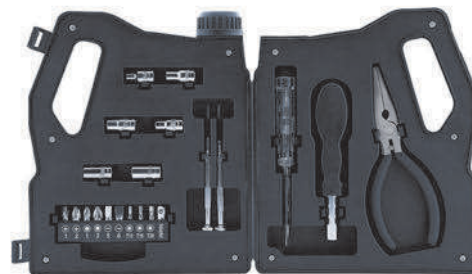

Ver video

A2317 OIL

Set de herramientas de 21 piezas en estuche resistente de plástico en forma de envase de aceite para automóviles. Contiene: desarmador plano, extensión para dados, pinza de punta-corte, 6 dados, 2 desarmadores tipo joyero, 9 puntas y adaptador para las mismas. Fácil de transportar y organizar. Por su diseño, ideal para llevar en el auto. Presentación: caja en color negro.

MT Plástico / Metal **MD** 19 x 16 x 7 cm **EM** 24 Jgos. **IMPRESIÓN** SE TM FC