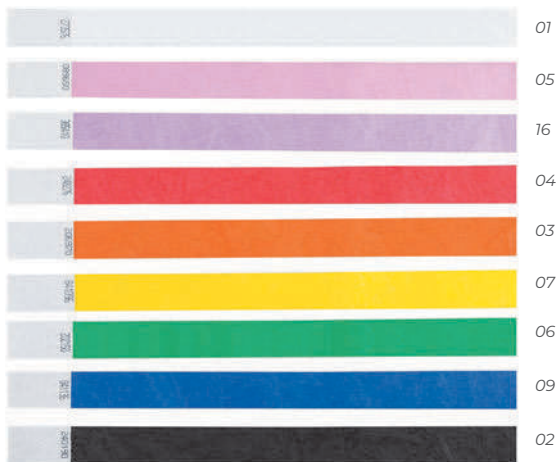

BI5709
BRAZALETE
TYVEK

Brazalete de papel plastificado, irrompible, especial para impresión, sello con folio y pegamento. Área máxima de impresión: 14 x 13 cm.

MT Plástico **MD** 25,5 x 1,9 cm
EM 2000 hojas **EM** Planilla 20 Pzas.
IMPRESIÓN SE

13 30 37 38