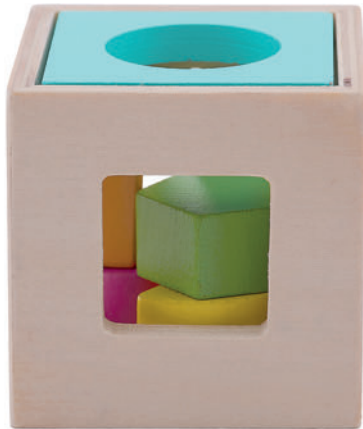

24

A2366 SONRI

Cubo elaborado en madera de 7 piezas que incluye formas geométricas en colores vivos. Cada una de ellas se pueden ensamblar o entrar en la figura correspondiente. Una vez adentro se pueden volver a sacar para empezar de nuevo. Un juguete educativo clásico para los niños pequeños. No tóxico. Presentación: caja en color blanco.