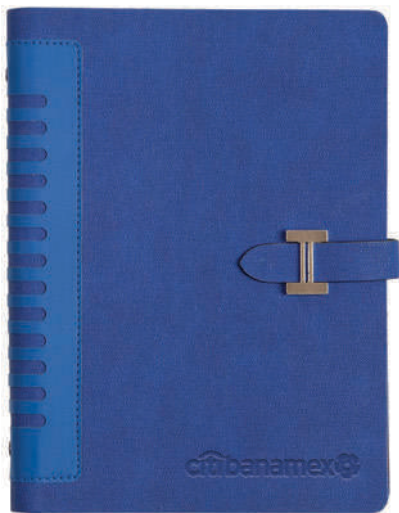

09

21

02

A2224 EVERNOTE

Organizador de 90 hojas (180 páginas) con broche metálico, compartimentos para tarjetas y documentos, arillos de 1/2 pulgada. Contiene: hoja de datos personales, calendarios, largas distancias nacionales e internacionales, números de emergencia, tabla factores de conversión, tabla de horarios mundiales. Mapa red del metro y metrobús de CDMX. Presentación: caja en color blanco.

MT Cupiel texturizado **MD** 17.5 x 23 x 2 cm **EM** 24 Pzas. **IMPRESIÓN** SE GS GL