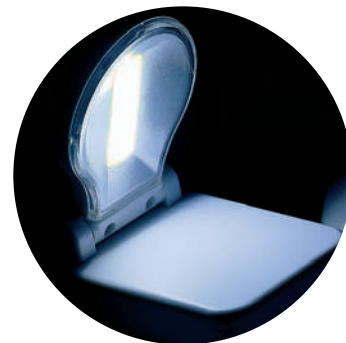

01

Con sticker que
se adhiere a
superficies planas