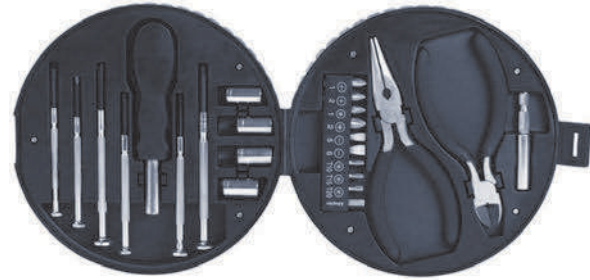

02

HE3562 BALBOA

Juego de herramientas en forma de llanta. Incluye: 1 pinza de corte y 1 pinza de precisión, extensión y maneral, 6 desarmadores de relojero, 4 dados y 10 puntas de desarmador. Presentación: caja en color negro.

MT Plástico / Metal **MD** Ø 16 x 5,5 cm

EM 18 Jgos. **IMPRESIÓN** TM SE