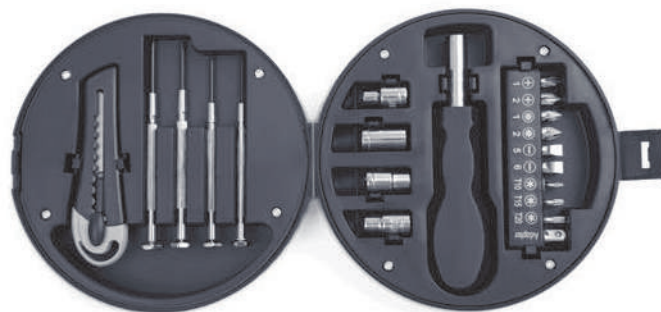

MT Plástico / Metal **MD** Ø 13.5 x 6 cm
EM 40 Jgos. **IMPRESIÓN** TM SE

Ver video

02

HE3562 BALBOA

Juego de herramientas en forma de llanta. Incluye: 1 pinza de corte y 1 pinza de precisión, extensión y maneral, 6 desarmadores de relojero, 4 dados y 10 puntas de desarmador. Presentación: caja en color negro.