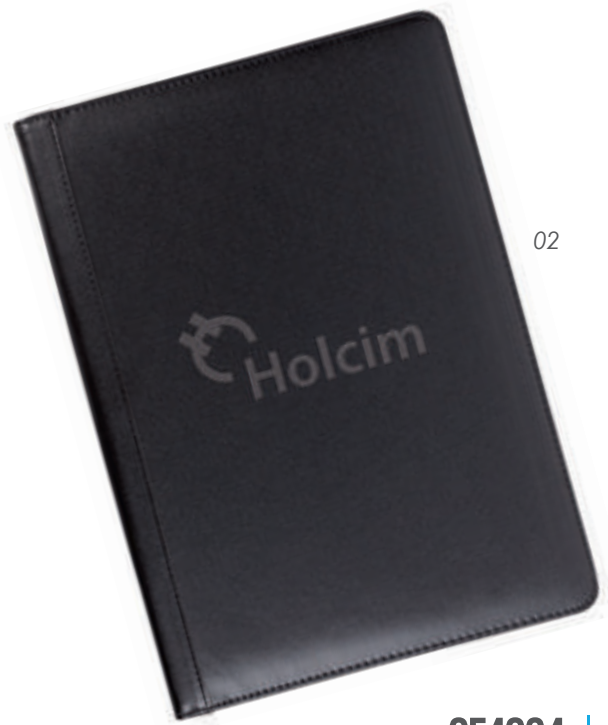

02

OF4934
ÉPSILON

Carpeta de curpiel tamaño carta con block de 20 hojas rayadas, compartimento lateral para papeles y documentos.

MT Curpiel **MD** 24.5 x 32 cm **EM** 20 Pzas. **IMPRESIÓN** SE GS FC