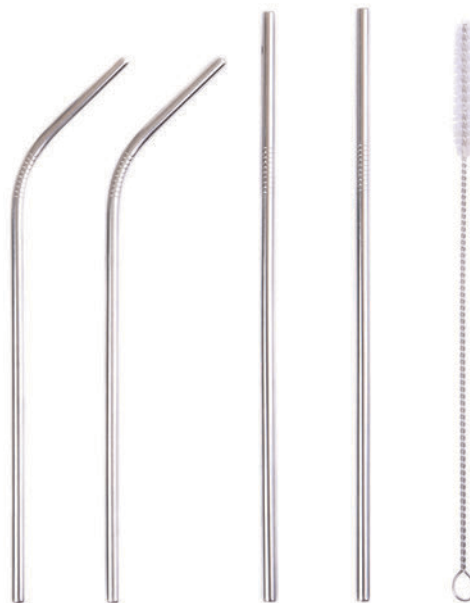

A2647 CLEAN

Kit ecológico de popotes de acero inoxidable. Cuenta con 2 popotes rectos, 2 curvos y 1 cepillo para limpieza de los popotes. Con estuche de algodón de jareta.

MT Acero Inoxidable **MD** Ø 0,6 x 21,5 cm // Estuche: 24 x 8 cm
EM 200 Pzas. **IMPRESIÓN SE**