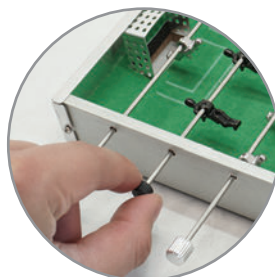

A2838
MINI SOCCER

Juego mini futbolito de mesa. Incluye 2 balines de metal. Presentación: caja en color blanco.

MT Aluminio **MD** 20.5 x 11.5 cm **EM** 30 Pzas. **IMPRESIÓN** GL SE