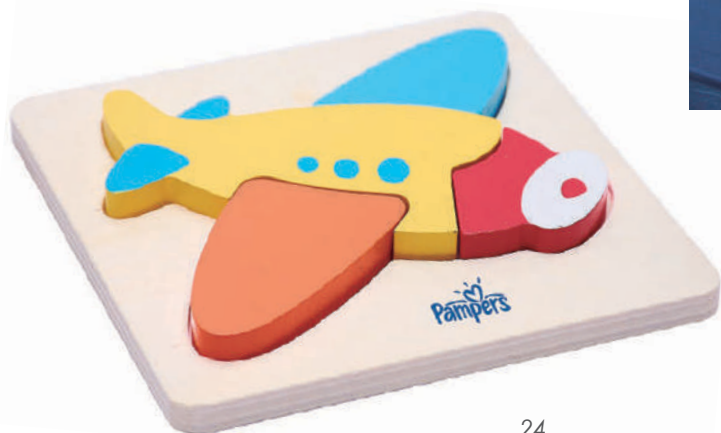

21

24

A2365
FISH

Rompecabezas de 6 piezas elaborado en madera con forma de pez. Un producto divertido y educativo. No tóxico. Presentación: caja en color blanco.

MT Madera **MD** 14.8 x 14.8 x 1.5 cm
EM 48 Pzas. **IMPRESIÓN** SE GL TM