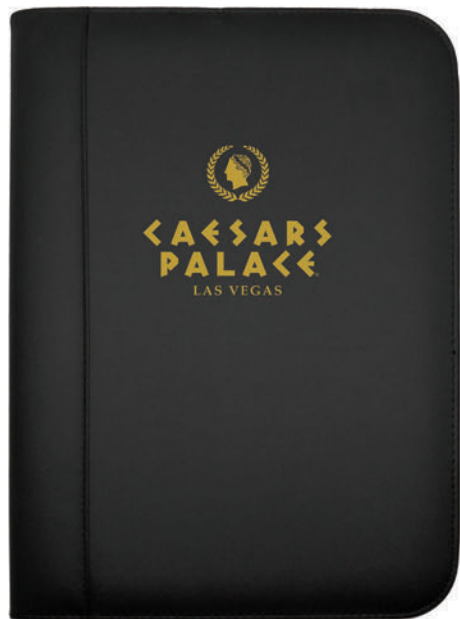

MT Curpiel **MD** 24.6 x 31.7 cm **EM** 15 Pzas. **IMPRESIÓN** SE GS FC

02

OF4934
ÉPSILON

Carpeta de curpiel tamaño carta con block de 20 hojas rayadas, compartimento lateral para papeles y documentos.

MT Curpiel **MD** 24.5 x 32 cm **EM** 20 Pzas. **IMPRESIÓN** SE GS FC