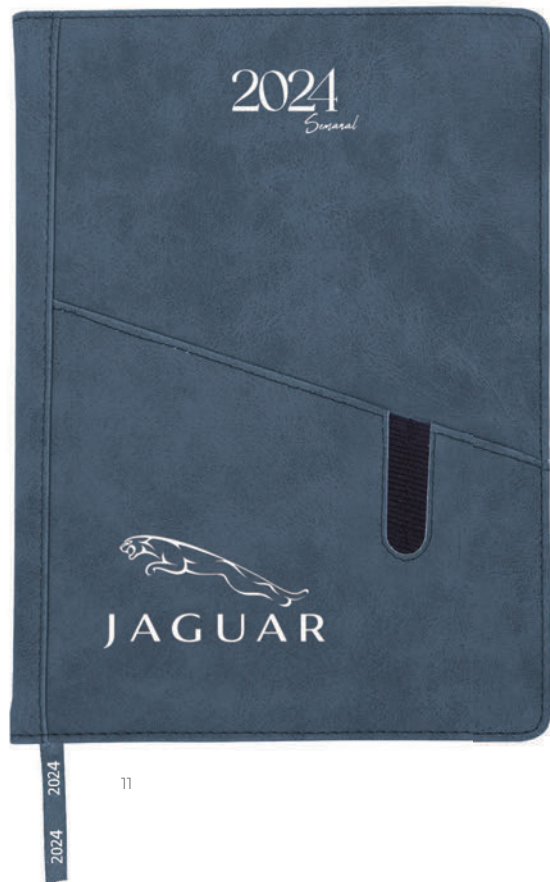

ASP2024 AGENDA SEMANAL PREMIUM 2024

Agenda semanal premium de 98 hojas (196 páginas). Incluye: cuadro de dedicatoria, hoja de datos personales, calendario 2024 y días festivos importantes, calendarios 2023 a 2027, teléfonos importantes, planificador de gastos, planificador de proyectos (5), planificador anual, agenda semanal, planificadores mensuales (12), directorio de contactos, hojas para notas, Mapas de transporte: Metro y Metrobús de CDMX, Macrobus Guadalajara, Trans-metro Monterrey, hoja de stickers y separador de listón con el año.

MT Poliuretano **MD** 18 x 25.2 cm **EM** 30 pzas.
IMPRESIÓN SE GL HS