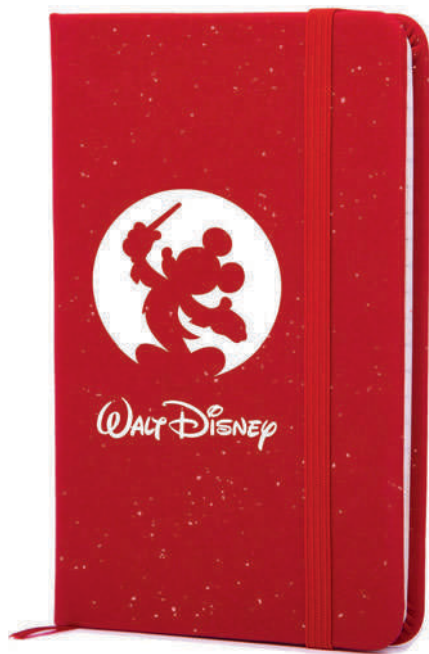

04

Cubierta
con
destellos

03

A2591 ASHLEY

Mini libreta de pasta rígida con textura brillante tamaño A6, con 80 hojas rayadas (160 páginas). Cuenta con banda elástica para cierre y listón separador.

MT Termo PU **MD** 14.5 x 9.8 x 1.4 cm **EM** 100 Pzas. **IMPRESIÓN** SE FC HS