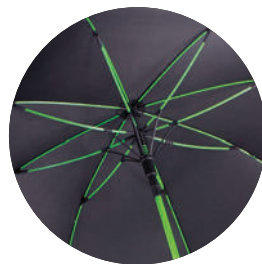

Ver video

A2548
GRAS

Paraguas antiviento con botón de apertura automático, varillas y eje de fibra de vidrio de color, mango de EVA. 8 gajos.

MT Pongee **MD** Ø 130 x 100 cm **EM** 24 Pzas. **IMPRESIÓN** SE TR