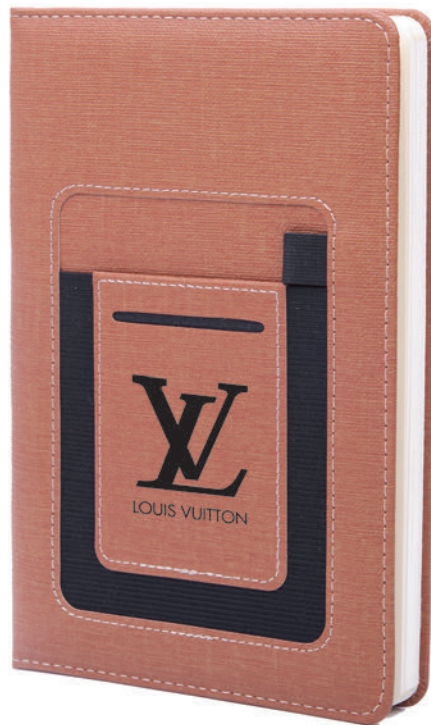

02

09

04

A2672
MILAN

Libreta personal de 80 hojas (160 páginas) con cubierta de curpiel texturizada. Contiene 2 compartimentos uno para tarjetas y otro para celular o notas, banda elástica para bolígrafo.

MT Termo PU **MD** 21.2 x 15 x 1.2 cm **EM** 50 Pzas. **IMPRESIÓN** SE FC GL GS HS

21