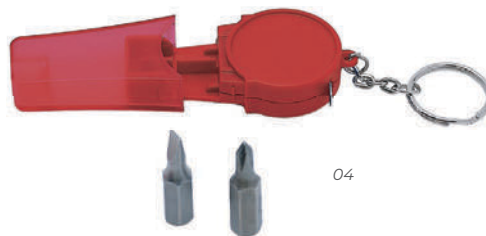

01

SL1008
LOGIC

Llavero plástico en forma de camión, con flexómetro de 1 m. de largo.

MT Plástico **MD** 5,1 x 4 x 1 cm
EM 240 Pzas. **IMPRESIÓN** TM SE

01

04

A2357 EDER

Llavero de plástico con compartimento para dos puntas: destornillador plano y de cruz. Contiene flexómetro de 1 m. de largo. El estuche cuenta con base para sujetar los destornilladores, lo cual facilita su manipulación.