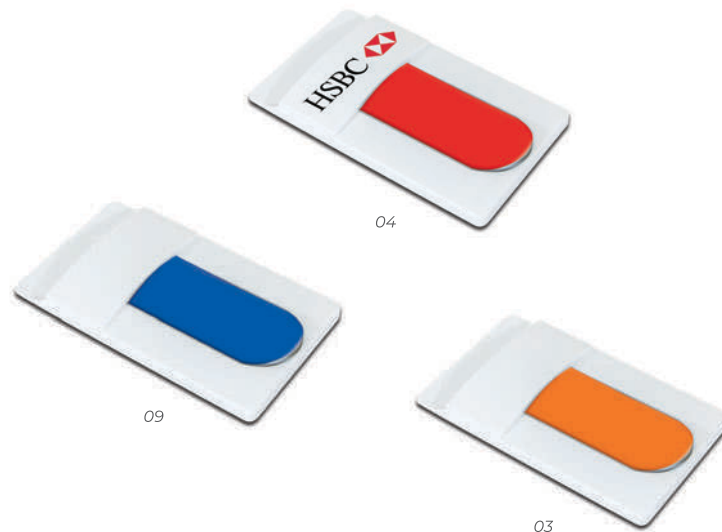

A2500
STAY

Soporte para celular con compartimento para tarjetas.

MT Plástico ABS **MD** 9,7 x 5,8 x 0,9 cm
EM 500 Pzas. **IMPRESIÓN** TM