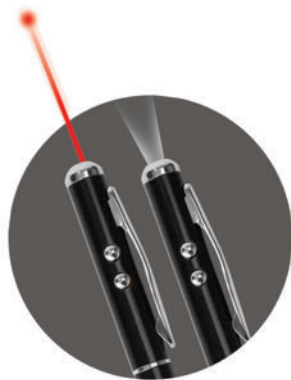

Con luz LED
y apuntador
láser

Ver video