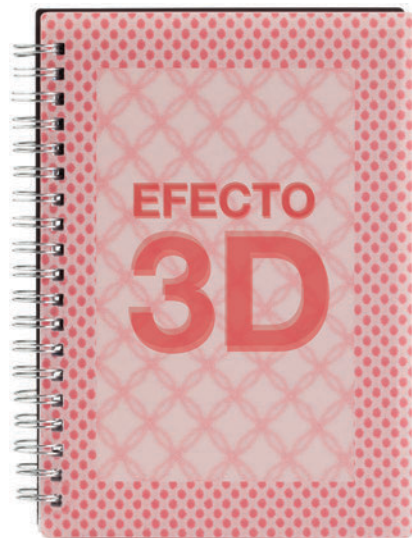

MT Cartón **MD** 9 x 14 cm **EM** 100 Pzas. **IMPRESIÓN** SE TCC

09

04

02

06

LIBOF01 GREEN LIFE

Libreta de papel reciclado con 50 hojas rayadas (100 páginas), espiral metálico color negro y cinta elástica. Incluye bolígrafo de papel con clip de madera.

MT Cartón **MD** 13,5 x 7,6 x 1 cm **EM** 100 Pzas. **IMPRESIÓN** TM SE TCC

A2776
LOVELY

Libreta ecológica de cartón con espiral metálico, hojas rayadas y cinta elástica porta bolígrafo. La portada cuenta con suaje en forma de corazón. Incluye bolígrafo de papel.

MT Cartón **MD** 12.7 x 1.5 x 17.8 cm **EM** 50 Pzas. **IMPRESIÓN** SE TCC

Ver video

04

10

[Ver video](#)

LIB1844 MAGIC 3D

Libreta de 80 hojas rayadas (160 páginas), con cubierta plástica 3D. No requiere impresión especial, solo en espejo por la parte interna.