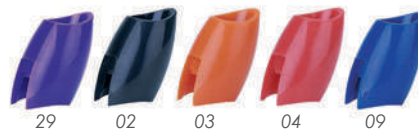

MT Plástico **MD** 13,8 x 1 cm **EM** 1000 Pzas. **IMPRESIÓN** SE TM

07

03

04

02

A2417 CLIP

Crea múltiples combinaciones.

Ver video