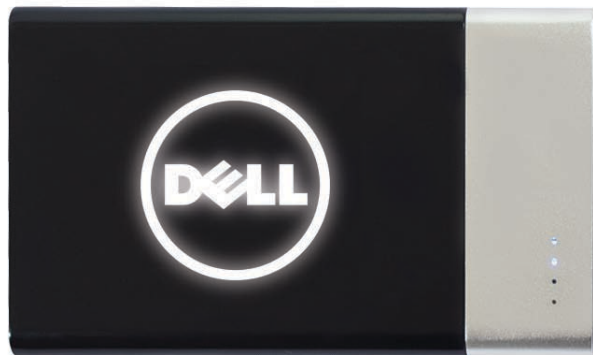

02

CE RoHS FC

Ver video

A2493 POTENZ

Batería de carga portátil de plástico y aluminio. Capacidad de 4000 mAh con luz LED e indicador de carga para dispositivos móviles. Incluye cable de conexión para iPhone y Android. Presentación: caja en color blanco.

MT Plástico ABS / Aluminio **MD** 11.5 x 6.9 x 1.1 cm
EM 100 pzas. **IMPRESIÓN** GL