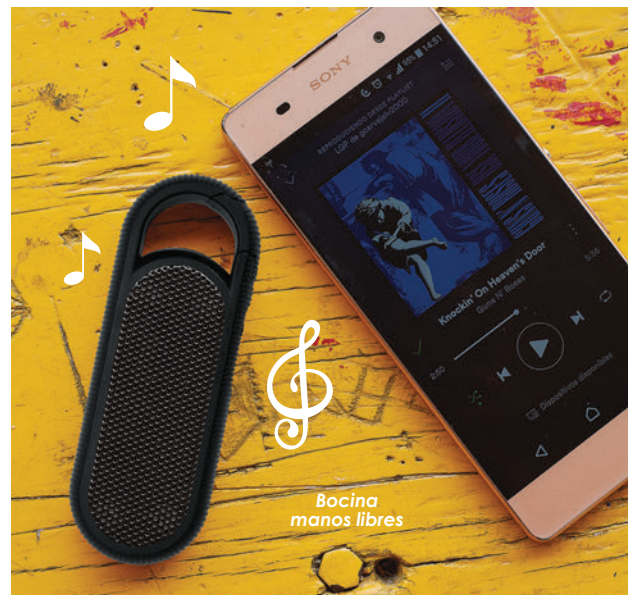

Bocina
manos libres

A2642
BULET

Bocina bluetooth con manos libres, y clip con gancho para transportar. Cuenta con controles de audio y cable de carga. Presentación: caja color blanco.

MT Plástico ABS **MD** 12,8 x 4,6 x 1,8 cm
EM 100 Pzas. **IMPRESIÓN** SE TM FC