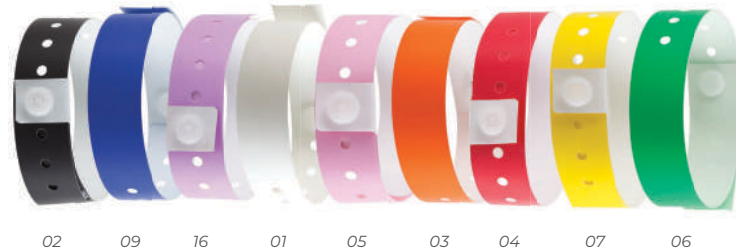

USOS PRINCIPALES DE LOS BRAZALETES

1. Control de acceso restringido a eventos.
2. Acceso a zona especial / zona VIP.
3. Identificador de mayoría de edad.
4. Control de venta de bebidas alcohólicas.
5. Identificaciones para grupos.
6. Sustituto de boletos de acceso.
7. Servicios de arrendamiento.
8. Pases por día.
9. Identificador precio especial.
10. Control de planes vacacionales "todo incluido".