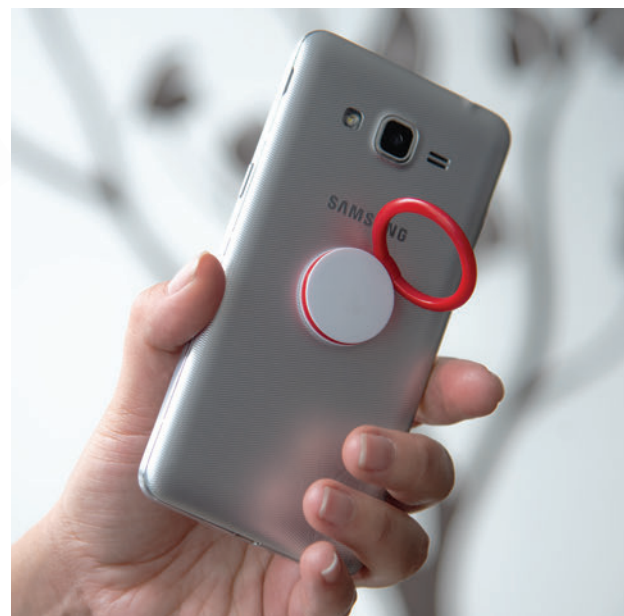

A2562 ORBIT

Soporte para celular con anillo que se adhiere a la parte trasera del celular.

MT Plástico ABS **MD** Ø 3.7 x 0.4 cm
EM 2000 Pzas. **IMPRESIÓN** SE TM FC