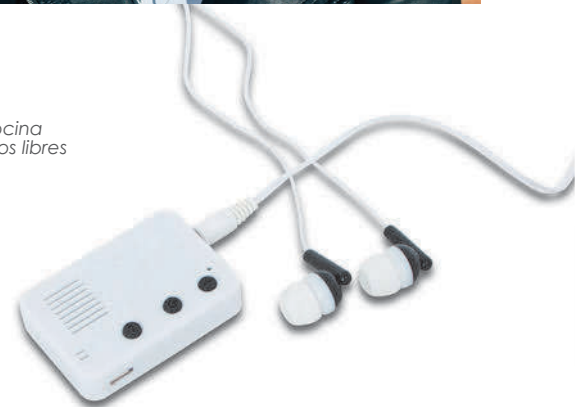

Bocina
manos libres