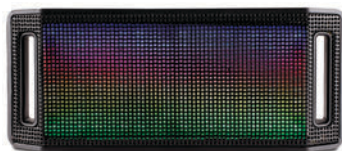

A2489 FEST

Bocina bluetooth manos libres, con luces de ambientación que se mueven al ritmo de la música. Cuenta con controles de audio y entrada AUX. Incluye cable de carga y cable AUX. Presentación: caja en color blanco.

MT Plástico ABS **MD** 13,3 x 4,2 x 5,5 cm
EM 40 pzas. **IMPRESIÓN** SE TM FC

Ver video