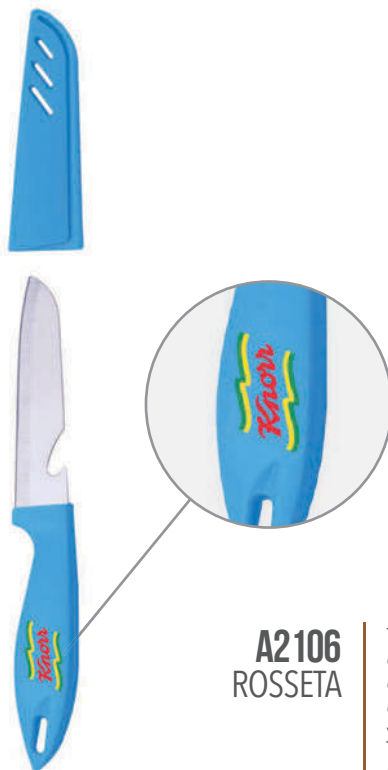

A2106 ROSSETA

Tabla para picar y cuchillo de cocina con destapador. El cuchillo cuenta con mango de plástico y funda protectora del mismo color, útil para conservarlo en buen estado y evitar accidentes en la cocina.

MT Plástico PP / Acero inoxidable

MD 20 x 30 cm

EM 50 Jgos.

IMPRESIÓN TM SE