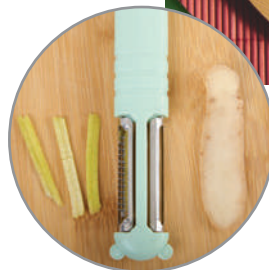

08

01

10

Rayador

Pelador

Ver video

**A2789
FESTIN**

Utensilio de cocina con pelador y rallador de alimentos que cuenta con un cuchillo portátil fácil de usar. Presentación: caja en color blanco.

MT Plástico PP / Metal **MD** 2,5 x 1,2 x 21 cm
EM 200 pzas. **IMPRESIÓN** TM