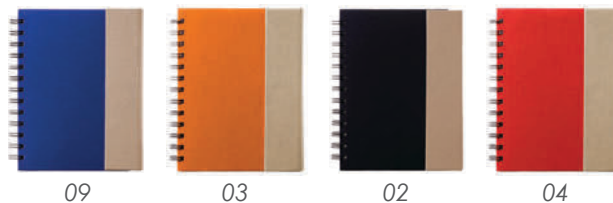

A2100 MINNA

Libreta ecológica con espiral metálico, broche magnético y protector de externos. Incluye 5 bandas adhesivas en colores diferentes y blocks de notas rectangulares en 2 tamaños. 70 hojas rayadas (140 páginas) y bolígrafo de papel con sujetador elástico.

MT Cartón **MD** 13,5 x 18 x 1,7 cm
EM 50 Pzas. **IMPRESIÓN** TM SE FC TCC