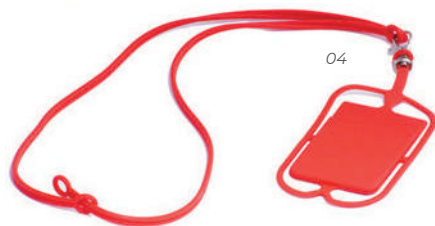

MT Plástico ABS / Silicón

MD 9.8 x 3 x 2.5 cm

EM 400 Pzas. **IMPRESIÓN** SE TM

A2439
LASTIC

Collar porta celular con tarjetero de silicón. Se puede separar por partes.

MT Silicón **MD** 7.2 x 12.5 cm // Correa 50 cm
EM 200 Pzas. **IMPRESIÓN** SE TM