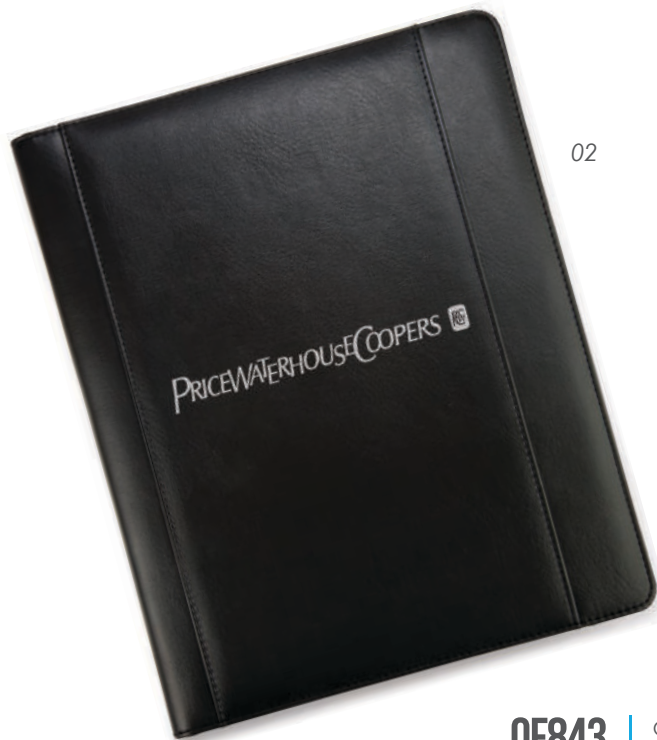

02

OF843 ALFA

Carpeta ejecutiva con block de 29 hojas rayadas, banderas adhesivas, compartimento para documentos, porta tarjetas y cinta elástica para sujetar la pluma.

MT Curpiel **MD** 24.6 x 31.7 cm **EM** 15 Pzas. **IMPRESIÓN** SE GS FC