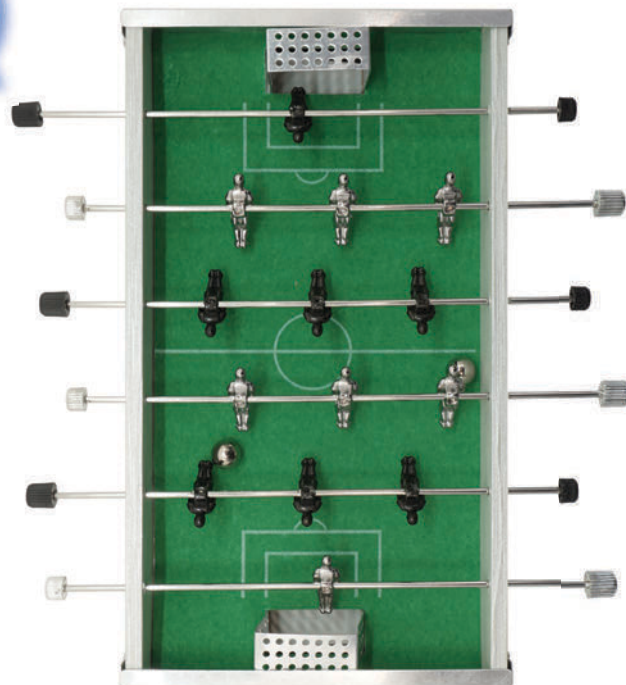

Ver video

2 Balines
de
METAL