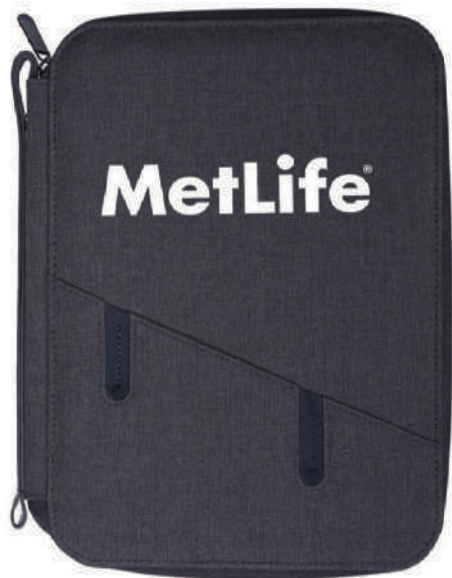

02

[Ver video](#)