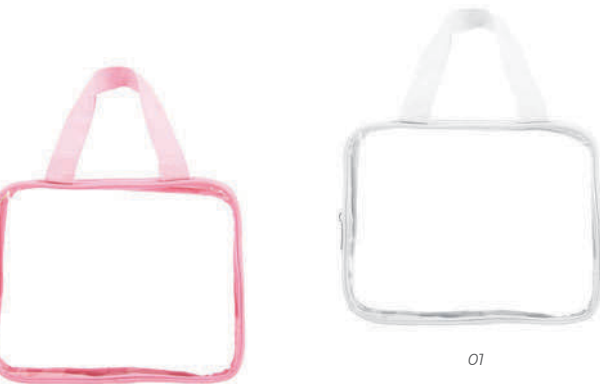

05

01

41

A2907
FABY

Bolsa para accesorios con cierre, ventana transparente y asas para agarrar.

MT Poliéster 600D / PVC **MD** 23 x 19 x 9 cm
EM 100 Pzas. **IMPRESIÓN** SE