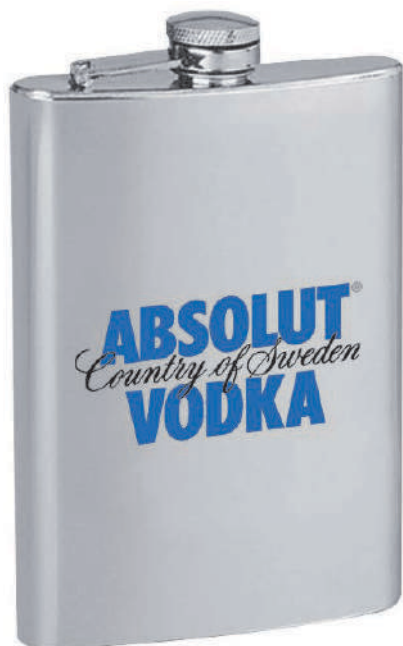

17

02

SFA8 MONTANA

Licorera de bolsillo de acero inoxidable con tapa de rosca.
CAP. 8 OZ. Presentación: caja en color blanco.

MT Acero Inoxidable **MD** 9.3 x 13 x 2 cm
EM 24 Pzas. **IMPRESIÓN** GL SE