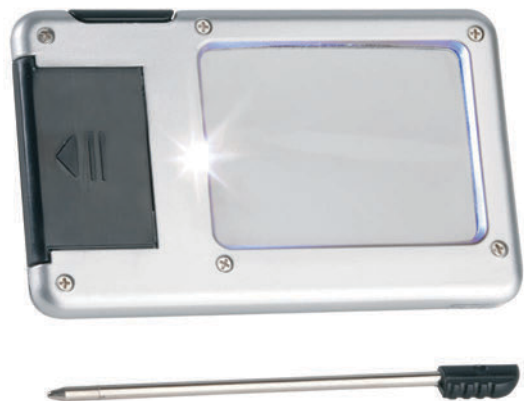

17

*Pluma y lámpara
para lectura*

LUP1252 LUPA LUXOR

Lupa con pluma y botón para encendido de luz. Batería incluida. Presentación: caja en color blanco.

MT Plástico **MD** 8 x 5 cm
EM 500 Pzas. **IMPRESIÓN** TM SE FC