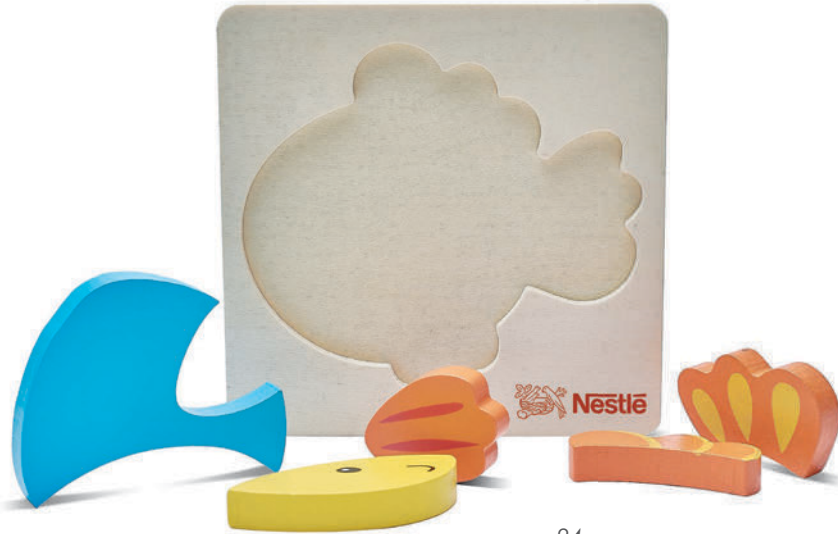

24

A2365
FISH

Rompecabezas de 6 piezas elaborado en madera con forma de pez. Un producto divertido y educativo. No tóxico. Presentación: caja en color blanco.

MT Madera **MD** 14.8 x 14.8 x 1.5 cm
EM 48 Pzas. **IMPRESIÓN** SE GL TM