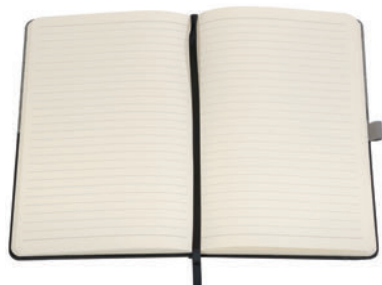

Libreta vertical A5 de pasta rígida con textura brillante y detalle de lentejuela reversible. Con 80 hojas rayadas (160 páginas). Separador de listón y porta bolígrafo elástico.

MT Poliuretano **MD** 21,5 x 14.3 x 1.5 cm
EM 50 Pzas. **IMPRESIÓN** SE FC GL HS GS

28

*Porta bolígrafo
elástico*

A2663
ARTHUR

Libreta vertical A5 de pasta rígida con cubierta tipo curpiel. De 80 hojas rayadas (160 páginas). Separador de listón y porta bolígrafo elástico.

MT Poliéster **MD** 21.2 x 14.3 x 1.4 cm. **EM** 50 Pzas. **IMPRESIÓN SE**