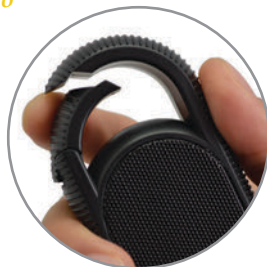

Bocina
manos libres

A2642
BULET

Bocina bluetooth con manos libres, y clip con gancho para transportar. Cuenta con controles de audio y cable de carga. Presentación: caja color blanco.

MT Plástico ABS **MD** 12,8 x 4,6 x 1,8 cm
EM 100 Pzas. **IMPRESIÓN** SE TM FC