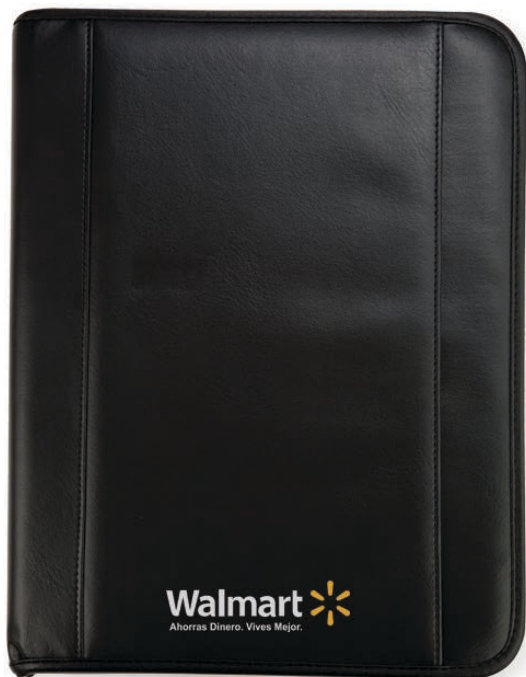

02

OF842
OMEGA

Carpeta ejecutiva con cierre, block de 29 hojas rayadas, notas y banderas adhesivas, porta documentos, divisiones para tarjetas, calculadora y cinta elástica para sujetar la pluma.

MT Curpiel **MD** 25.5 x 34.4 cm **EM** 15 Pzas. **IMPRESIÓN** SE GS FC