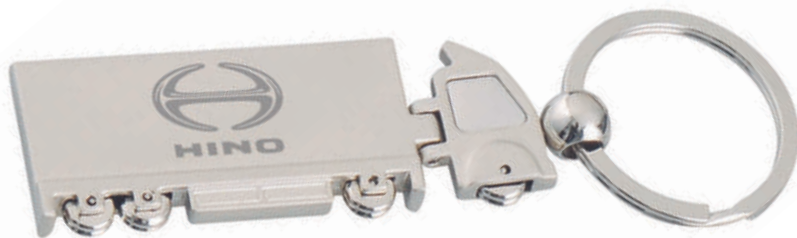

17

LM9
CAMIÓN

Llavero metálico de barra, en forma de tráiler con llantas giratorias. Presentación: caja individual en color negro.

MT Metal MD 7.1 x 2.6 cm EM 96 Pzas. IMPRESIÓN GL