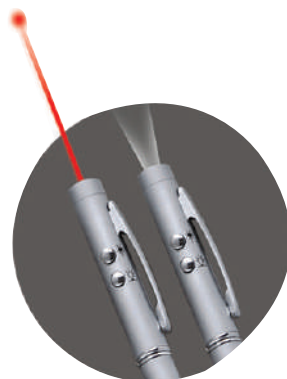

Con luz y
apuntador
láser

2108 LÁSER

Bolígrafo metálico con luz y señalador láser, ideal para presentaciones. Presentación: estuche de aluminio en color plata. Incluye 3 pilas en uso y 3 pilas de repuesto.

MT Cobre / Aluminio

MD Bolígrafo: 12,1 x 1 cm // Estuche: 19 x 3,7 cm

EM 100 Pzas. **IMPRESIÓN** GL TM SE