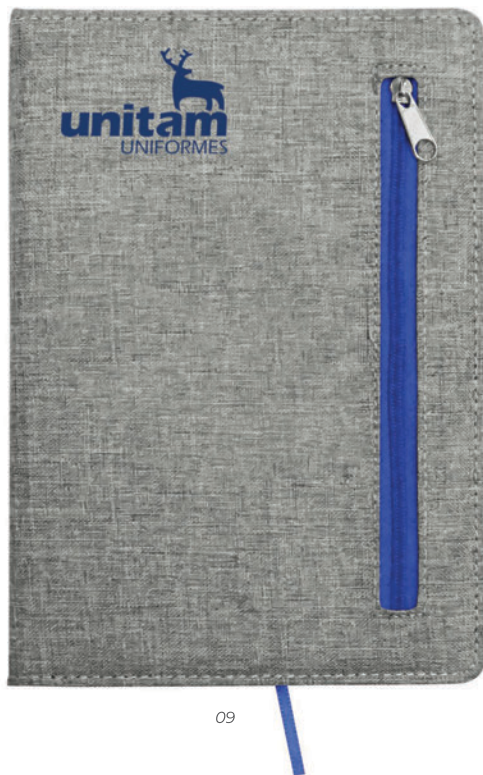

NUEVO
PRODUCTO

A2922 ZIPPER

Libreta de tela con bolsa al frente y detalle de cremallera en color. La libreta es de 80 hojas rayadas de 70 gms.; incluye listón separador de páginas en el mismo color que el cierre.