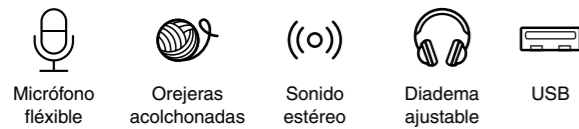

AUDÍFONOS USB

Diadema con micrófono flexible
PC-111009