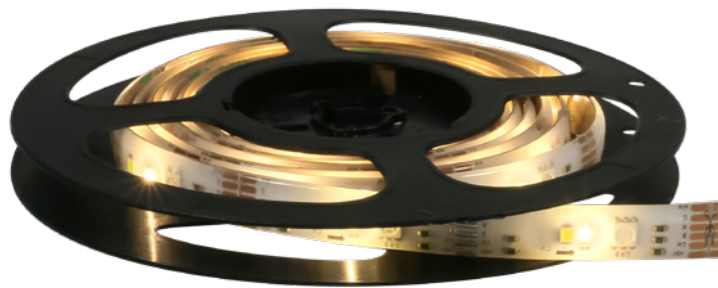

## REPETIDOR DE WIFI

PC-108207

- Repite señal WiFi
- WPS Autenticación WPS
- 300 Mbps Velocidad de transferencia 300 Mbps
- Fácil configuración

## CONECTOR INTELIGENTE DOBLE

PC-108177

- Encendido y apagado a distancia
- Predefine horarios de activación
- Sincroniza con tu asistente de voz
- Botón de encendido y apagado
- Programa cuenta regresiva
- Control independiente por enchufe

## FOCO INTELIGENTE

11W LED WIFI RGBW  
PC-108092

Luz cálida y luz fría

Función temporizador

Sincroniza con tu asistente virtual

Luz LED de 11 Watts y 1055 Lumens

Múltiples combinaciones de colores RGBW

Control WiFi desde tu smartphone a través de red/internet

## TIRA LED INTELIGENTE

WIFI RGB  
PC-108184

Controla con la aplicación vía WiFi

Predefine horarios de activación

2 metros de longitud

Intensidad de iluminación regulable

Múltiples combinaciones de colores RGBW