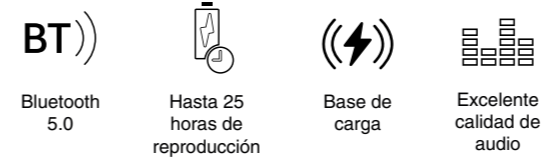

DIADEMA INALÁMBRICA

Mono con base de carga
PC-116974