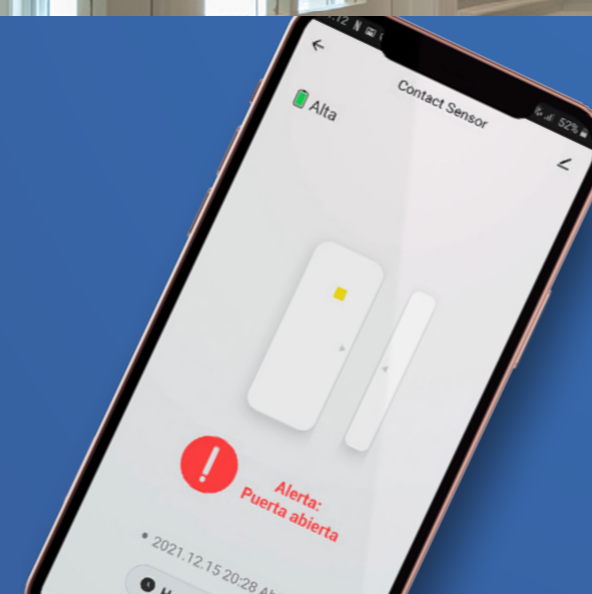

## SENSOR DE CONTACTO

Inteligente WiFi para ventanas y puertas

PC-108214

Control Wifi

Para puertas y  
ventanas

Alerta de  
intrusión

Sensor de  
contacto

Sensor magnético inteligente WiFi para puertas y ventanas que detecta intrusión y genera alerta en la App Perfect IoT de tu teléfono inteligente o tableta. Siéntete protegido y automatiza tus medidas de seguridad en el hogar u oficina.

## CÁMARA IP EXTERIOR

Full HD 1080p  
PC-108191

- Encendido y apagado a distancia
- Video Full HD 1080p
- Protección para exteriores
- Micrófono y bocina integrados
- Visión nocturna
- Enlaza a la red inalámbrica
- Detección de movimiento
- Entrada para tarjeta micro SD

## REPETIDOR DE WIFI

PC-108207

- Repite señal WiFi
- WPS Autenticación WPS
- 300 Mbps Velocidad de transferencia 300 Mbps
- Fácil configuración